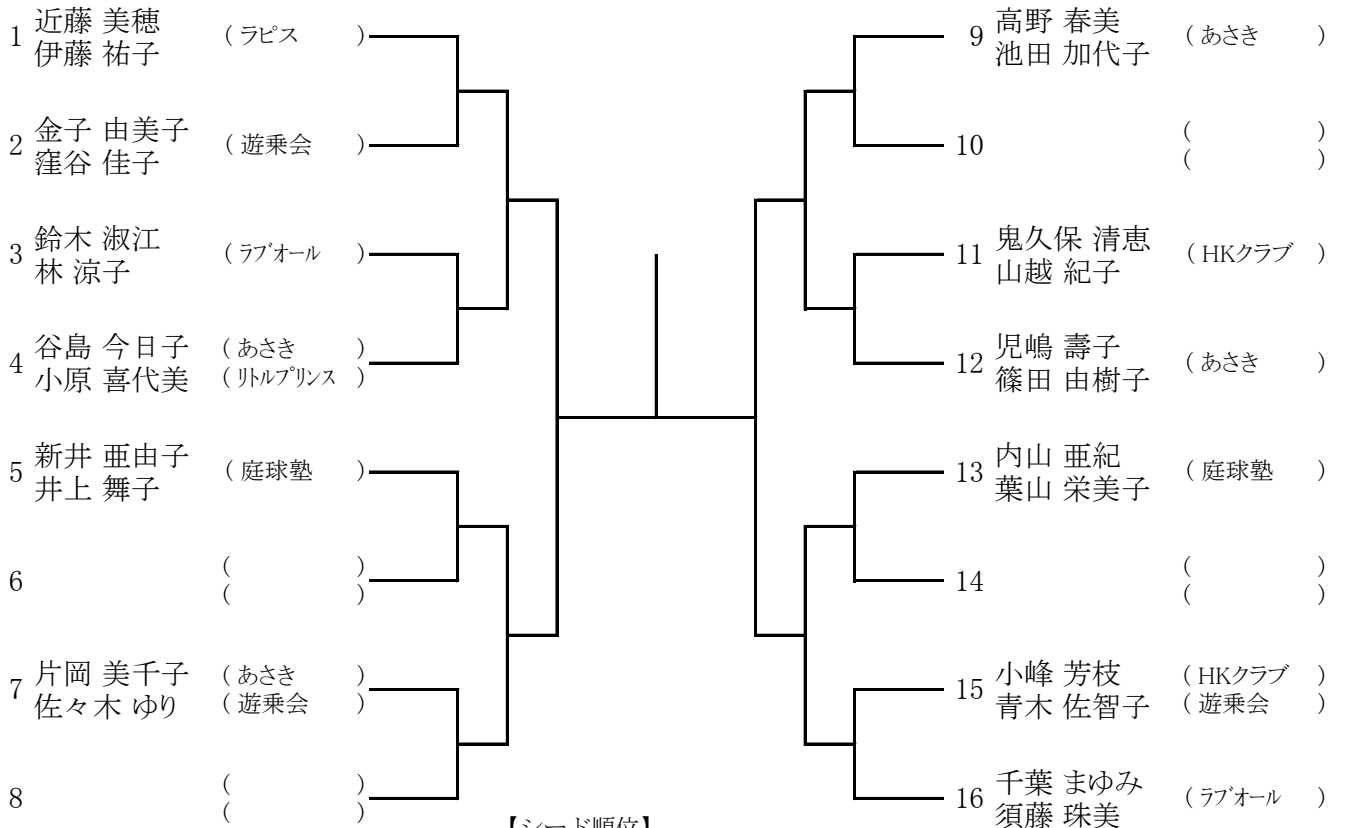

女子シングルス本戦

【シード順位】
 1 千葉 まゆみ, 2 森井 亜弥
 3 鬼久保 清恵, 4 高崎 恵美子
 ※抽選は 3~4

女子ダブルス本戦

【シード順位】
 1 近藤・伊藤, 2 千葉・須藤
 3 児嶋・篠田, 4 新井・井上
 ※抽選は 3~4