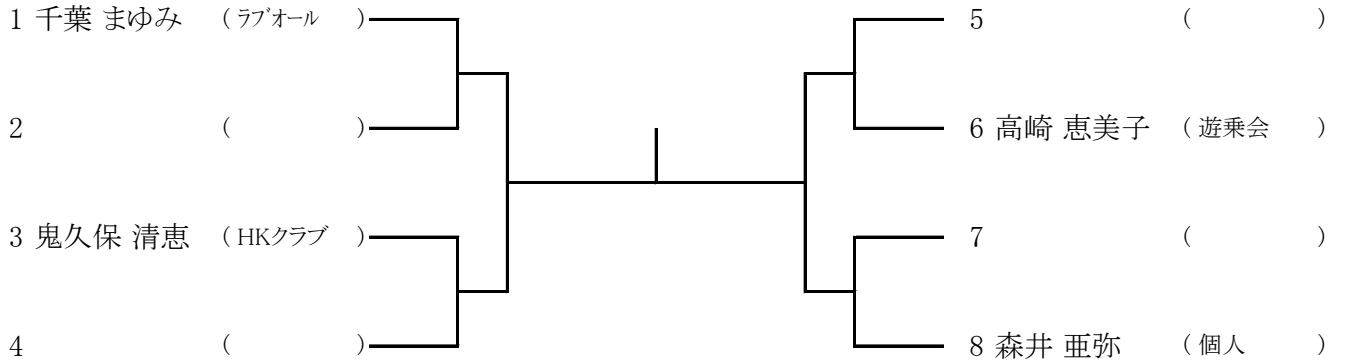

女子シングルス本戦

【シード順位】
 1 千葉 まゆみ, 2 森井 亜弥
 3 鬼久保 清恵, 4 高崎 恵美子
 ※抽選は 3~4

女子ダブルス本戦

【シード順位】
 1 近藤・伊藤, 2 千葉・須藤
 3 児嶋・篠田, 4 新井・井上
 ※抽選は 3~4