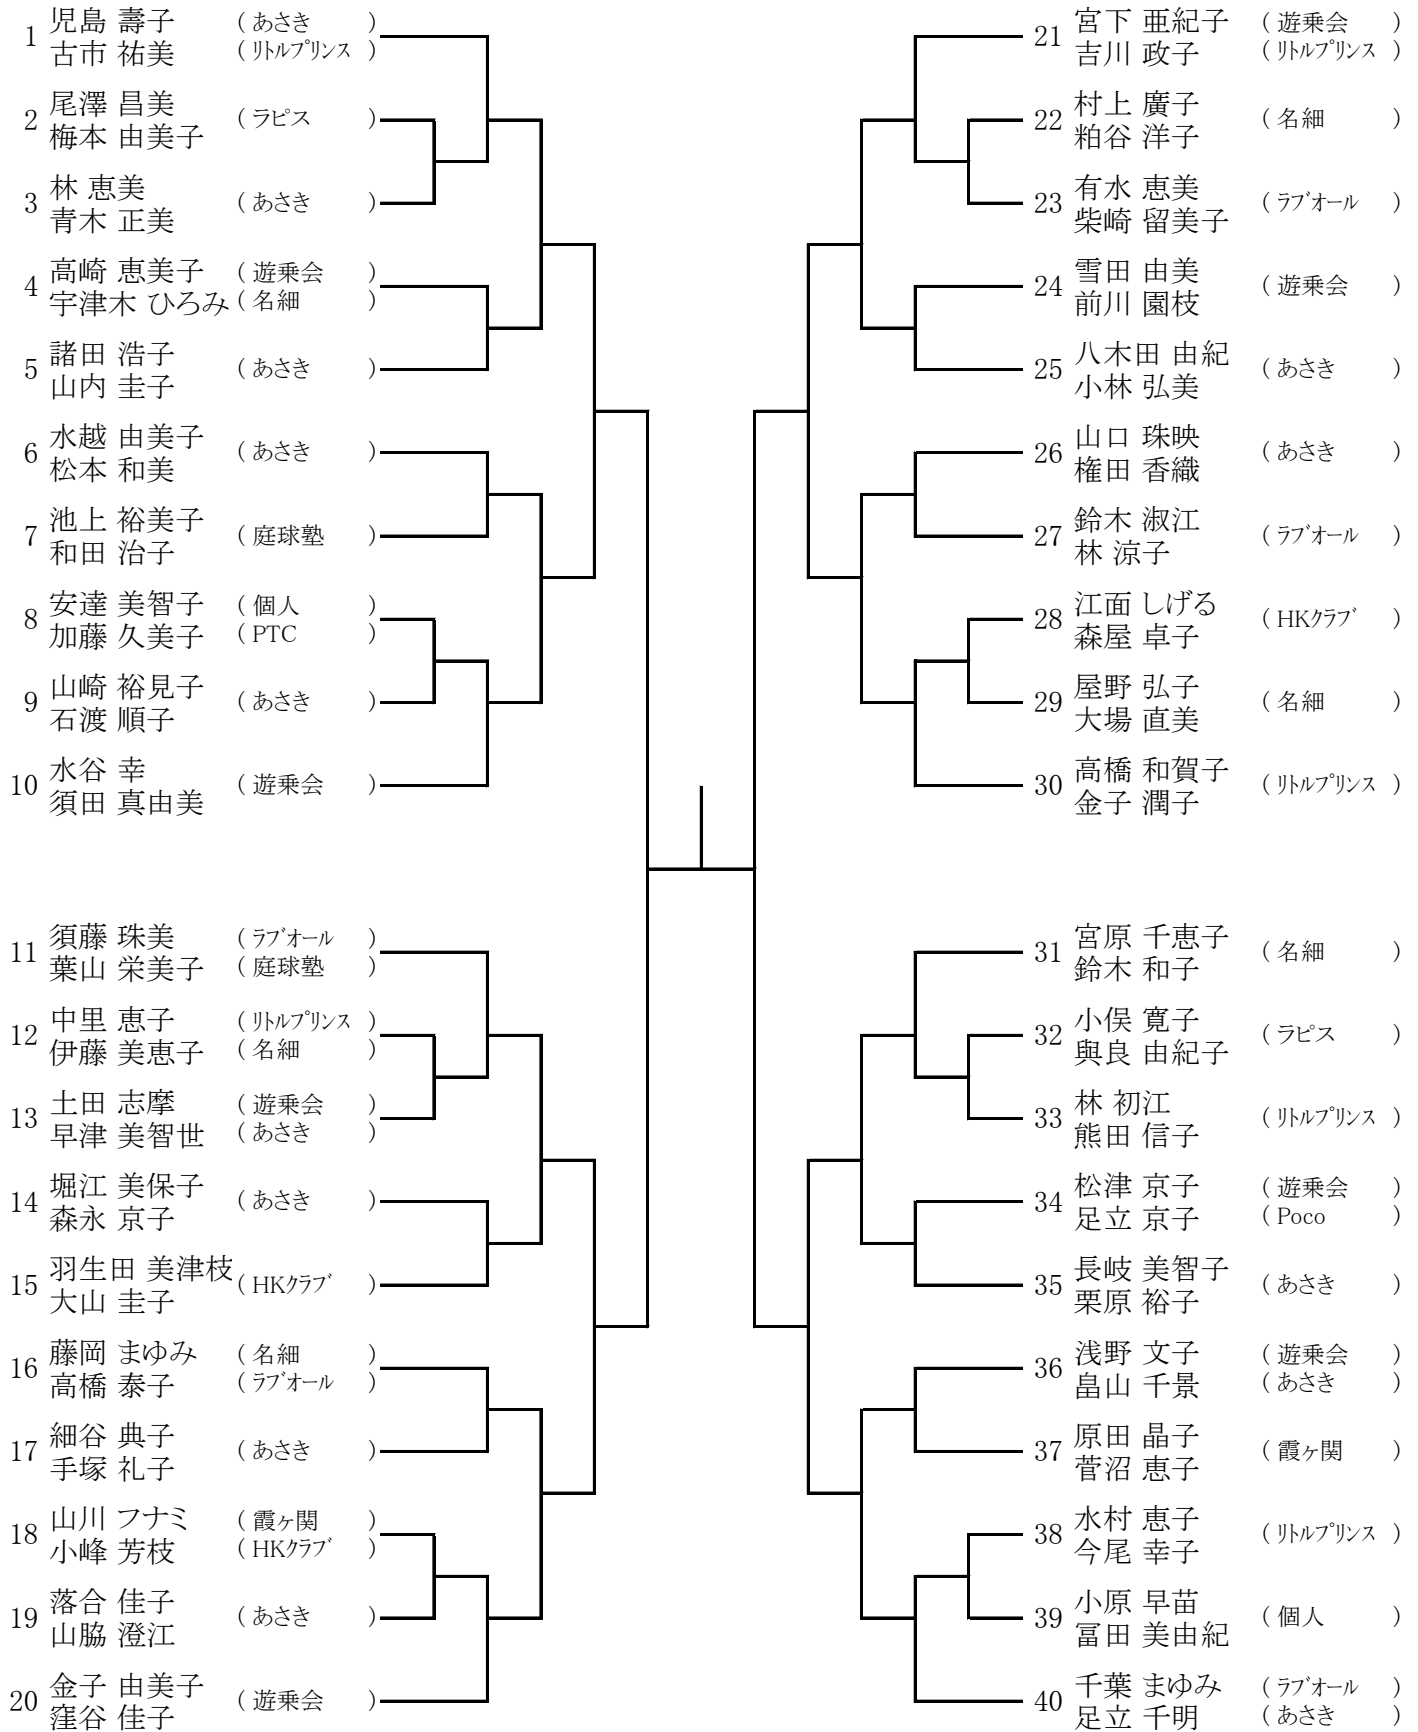

女子ダブルス(45歳以上)

<シード順位> 1.児島・古市 2.千葉・足立 3.須藤・葉山 4.高橋・金子
 5.宮下・吉川 6.水谷・須田 7.宮原・鈴木 8.金子・窪谷
 3~4、5~8 は抽選