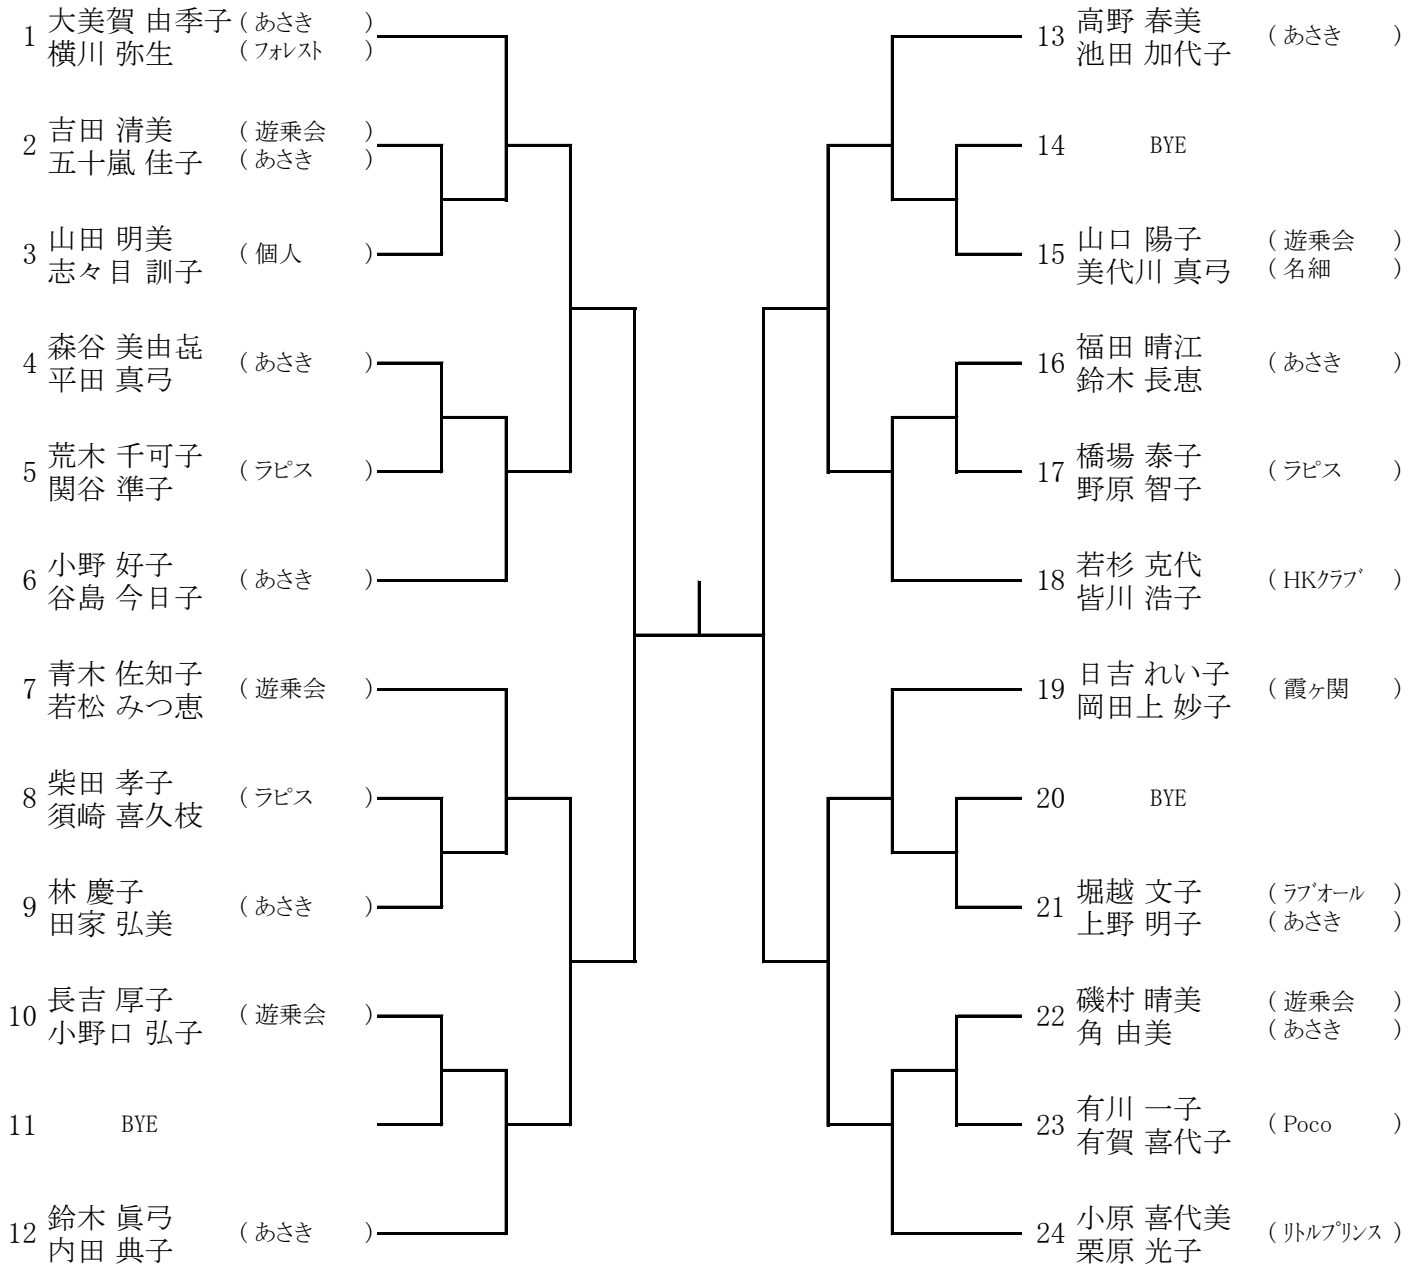

女子ダブルス(55歳以上)

<シード順位> 1.大美賀・横川 2.小原・栗原 3.若杉・皆川 4.青木・若松
 5.高野・池田 6.小野・谷島 7.日吉・岡田上 8.鈴木・内田
 3~4、5~8 は抽選