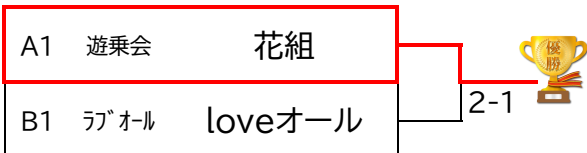

順位別トーナメント

女子・一般

1位トーナメント