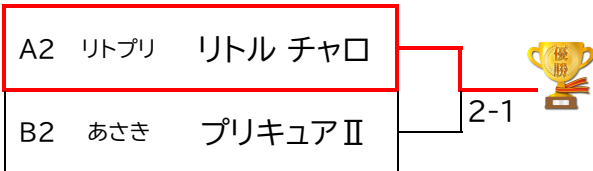

順位別トーナメント

女子・一般

1位トーナメント

2位トーナメント

3位トーナメント

女子・ベテラン

1位トーナメント

2位トーナメント

3位トーナメント