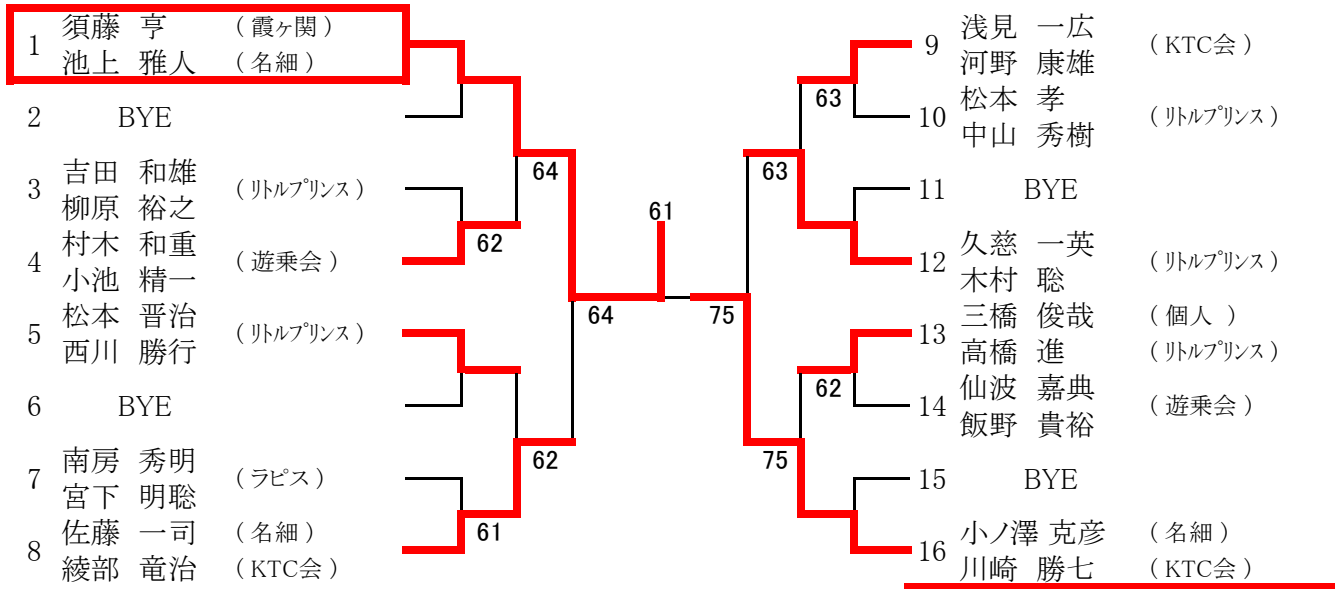

### 男子シングルス (2)

<シード順位>

1. 上原浩路 2. 高山祐輔 3. 森一寿 4. 松岡慎一 5. 野辺淳平 6. 赤藤修司 7. 眞坂隆一 8. 江頭秀明
  9. 江原義昭 10. 大橋秀紀 11. 古口裕康 12. 勝屋宏一 13. 村木和重 14. 深沢晃太郎 15. 白井章大 16. 大原康弘
- 3~4、5~8、9~12、13~16抽選

### 男子ダブルス(45)

<シード順位> 1 大高・加藤    2 小峰・山崎  
 3 高谷・豊田    4 須田・江黒    3~4は抽選

男子ダブルス(55)

<シード順位> 1 須藤・池上                    2 小ノ澤・川崎  
 3 久慈・木村                    4 松本・西川  
 3~4は抽選

### 男子ダブルス(65)

<シード順位> 1 宮崎・松下 2 須賀・吉田

### 男子ダブルス

<シード順位> 1,赤井・高山 2,白井・古口 3,大原・平山 4,松岡・藤島  
 5,小峰・山崎 6,高山・豊田 7,野辺・大橋 8, 竹内・土屋  
 3~4, 5~8は抽選