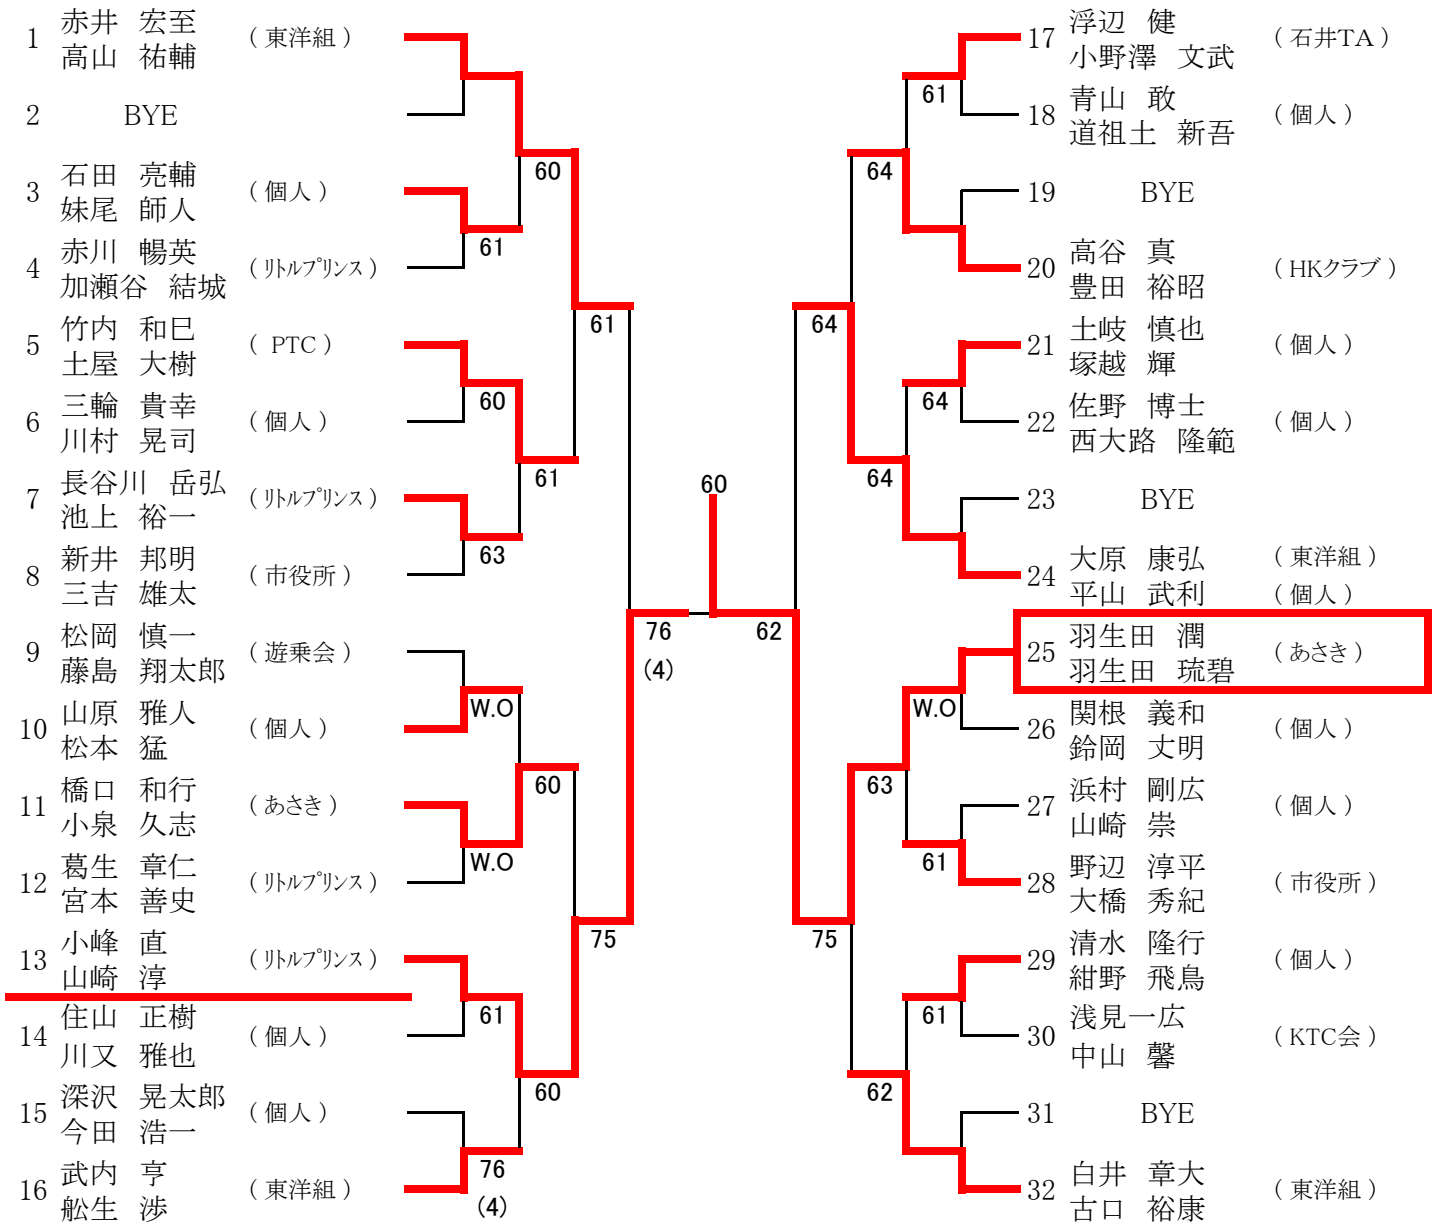

### 男子シングルス (2)

<シード順位>

1. 上原浩路 2. 高山祐輔 3. 森一寿 4. 松岡慎一 5. 野辺淳平 6. 赤藤修司 7. 眞坂隆一 8. 江頭秀明
  9. 江原義昭 10. 大橋秀紀 11. 古口裕康 12. 勝屋宏一 13. 村木和重 14. 深沢晃太郎 15. 白井章大 16. 大原康弘
- 3~4、5~8、9~12、13~16抽選

### 男子ダブルス(45)

<シード順位> 1 大高・加藤    2 小峰・山崎  
 3 高谷・豊田    4 須田・江黒    3~4は抽選

男子ダブルス(55)

<シード順位> 1 須藤・池上                    2 小ノ澤・川崎  
 3 久慈・木村                    4 松本・西川  
 3~4は抽選

### 男子ダブルス(65)

<シード順位> 1 宮崎・松下 2 須賀・吉田

### 男子ダブルス

<シード順位> 1,赤井・高山 2,白井・古口 3,大原・平山 4,松岡・藤島  
 5,小峰・山崎 6,高山・豊田 7,野辺・大橋 8, 竹内・土屋  
 3~4, 5~8は抽選