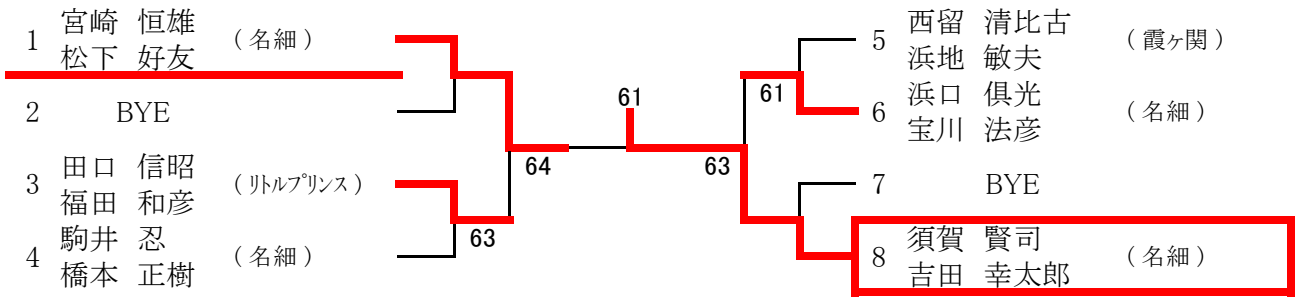

### 男子ダブルス(45)

<シード順位> 1 大高・加藤    2 小峰・山崎  
 3 高谷・豊田    4 須田・江黒    3~4は抽選

男子ダブルス(55)

<シード順位> 1 須藤・池上                    2 小ノ澤・川崎  
 3 久慈・木村                    4 松本・西川  
 3~4は抽選

### 男子ダブルス(65)

<シード順位> 1 宮崎・松下 2 須賀・吉田