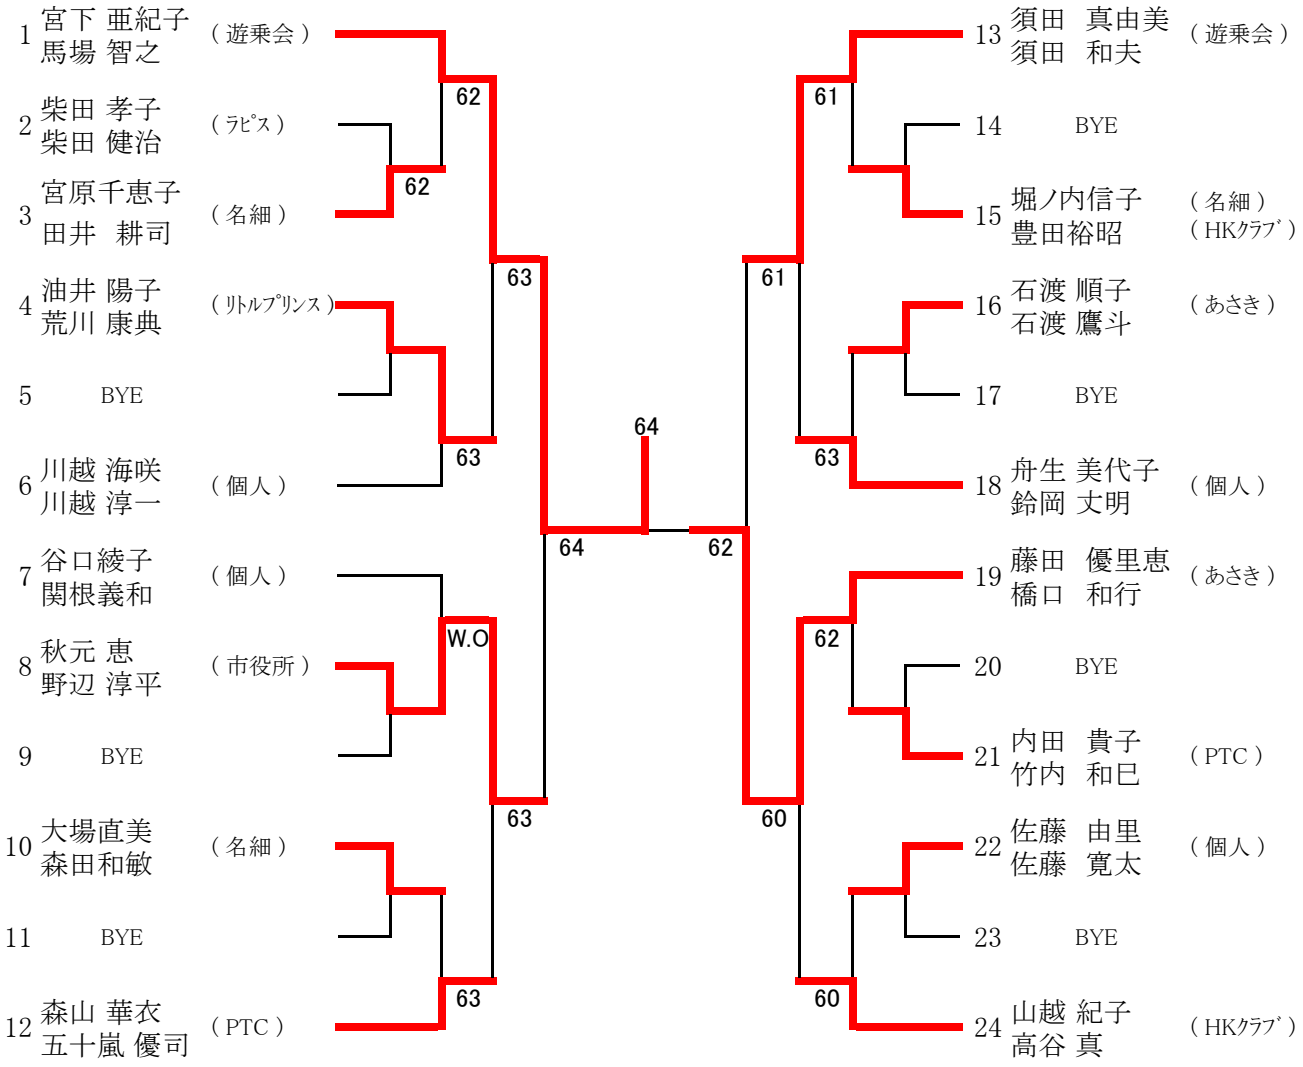

女子ダブルス

1	千葉 まゆみ (ラブオール) 須田 真由美 (遊乗会)							17	林 涼子 (ラブオール)
2	BYE							18	鈴木 淑江 (ラブオール)
							60	村上 廣子 (名細)	
3	権田 香織 (あさき)		60				60	粕谷 洋子 (遊乗会)	
	山口 珠映 (個人)						19	浅野 文子 (遊乗会)	
4	川越 直美 (個人)		61				W.O.	窪田 えみ子 (個人)	
	川越 海咲 (個人)						20	足立 千明 (あさき)	
5	加藤 久美子 (PTC)			61			63	内田 英美 (フォレスト)	
	森山 華衣 (ラピス)		W.O.				21	有水 恵美 (ラブオール)	
6	柴田 孝子 (ラピス)						61	柴崎 留美子 (個人)	
	須崎 喜久江 (名細)		62				22	谷口 綾子 (個人)	
7	屋野 弘子 (名細)						62	舟生 美代子 (あさき)	
	大場 直美 (あさき)		W.O.				23	羽鳥 美千代 (個人)	
8	高野 晴美 (あさき)						60	黒田 まゆみ (遊乗会)	
	池田 加代子 (ラピス)			60			24	宮下 亜紀子 (遊乗会)	
9	近藤 美穂 (フォレスト)		62		60			佐々木 ゆり (ラブオール)	
	近藤 梨世 (遊乗会)						25	金子 潤子 (遊乗会)	
10	伊藤 美恵子 (名細)		60				61	窪谷 佳子 (個人)	
	小俣 寛子 (あさき)						26	木元 かおる (個人)	
11	森永 京子 (あさき)			63			61	川村 亜希子 (あさき)	
	森谷 美由崋 (遊乗会)		64				62	落合 佳子 (あさき)	
12	中村 優子 (遊乗会)						27	山脇 澄江 (HKクラブ)	
	高木 浩子 (遊乗会)			75			28	羽生田 美津枝 (HKクラブ)	
13	皆川 浩子 (HKクラブ)						62	羽生田 杏 (名細)	
	若杉 克代 (名細)		62				29	美代川 真弓 (名細)	
14	鈴木 和子 (名細)						62	宮原 千恵子 (個人)	
	池野谷 ひろみ (ラブオール)						30	町田 英子 (個人)	
15	前川 園枝 (遊乗会)			64			63	内田 貴子 (個人)	
	雪田 由美 (あさき)		61				31	BYE	
16	小林 弘美 (あさき)						32	須藤 珠美 (ラブオール)	
	長岐 美智子 (遊乗会)							金子 由美子 (遊乗会)	

＜シード順位＞ 1.千葉・須田 2.須藤・金子 3.近藤・近藤 4.宮下・佐々木
5.高野・池田 6.林・鈴木 7.金子・窪谷 8.小林・長岐
3~4、5~8 は抽選

混合ダブルス

<シード順位> 1. 宮下・馬場 2. 山越・高谷 3. 谷口・関根 4. 舟生・鈴岡
3~4は抽選