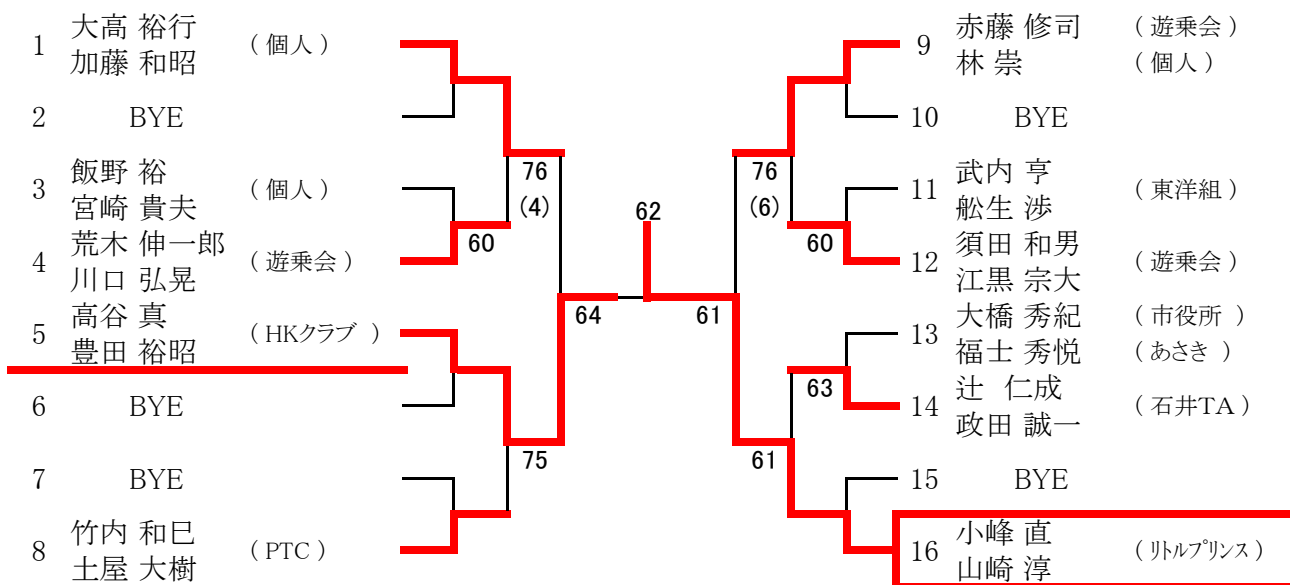

男子ダブルス(45)

<シード順位> 1 大高・加藤   2 小峰・山崎
3 高谷・豊田   4 須田・江黒   3~4は抽選