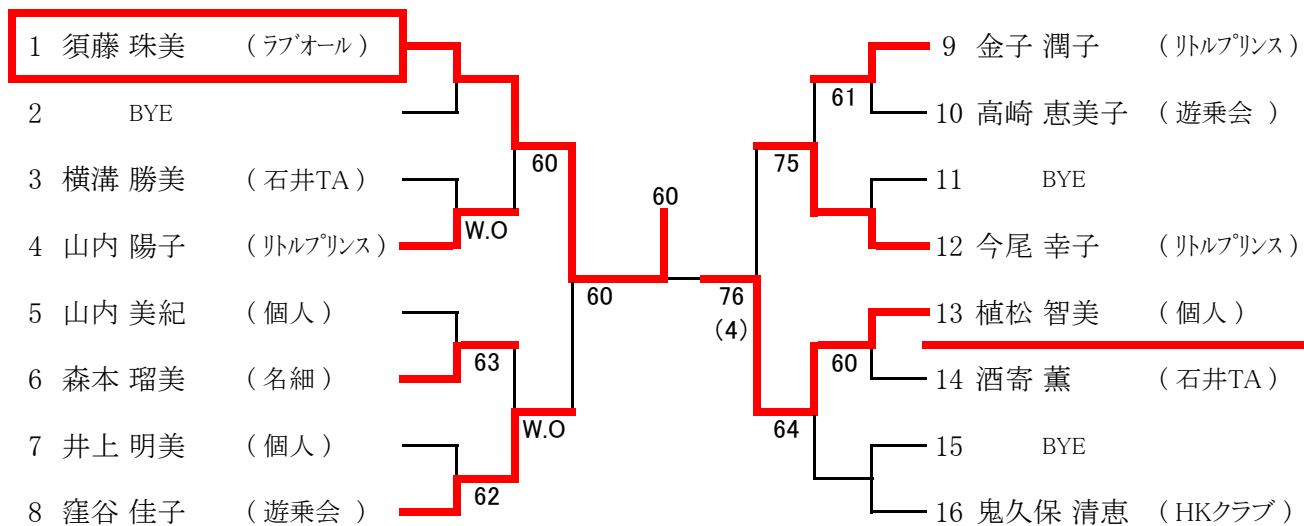

女子シングルス

<シード順位> 1. 須藤 珠美 2. 鬼久保 清恵 3. 今尾 幸子 4. 山内 美紀
3~4は抽選