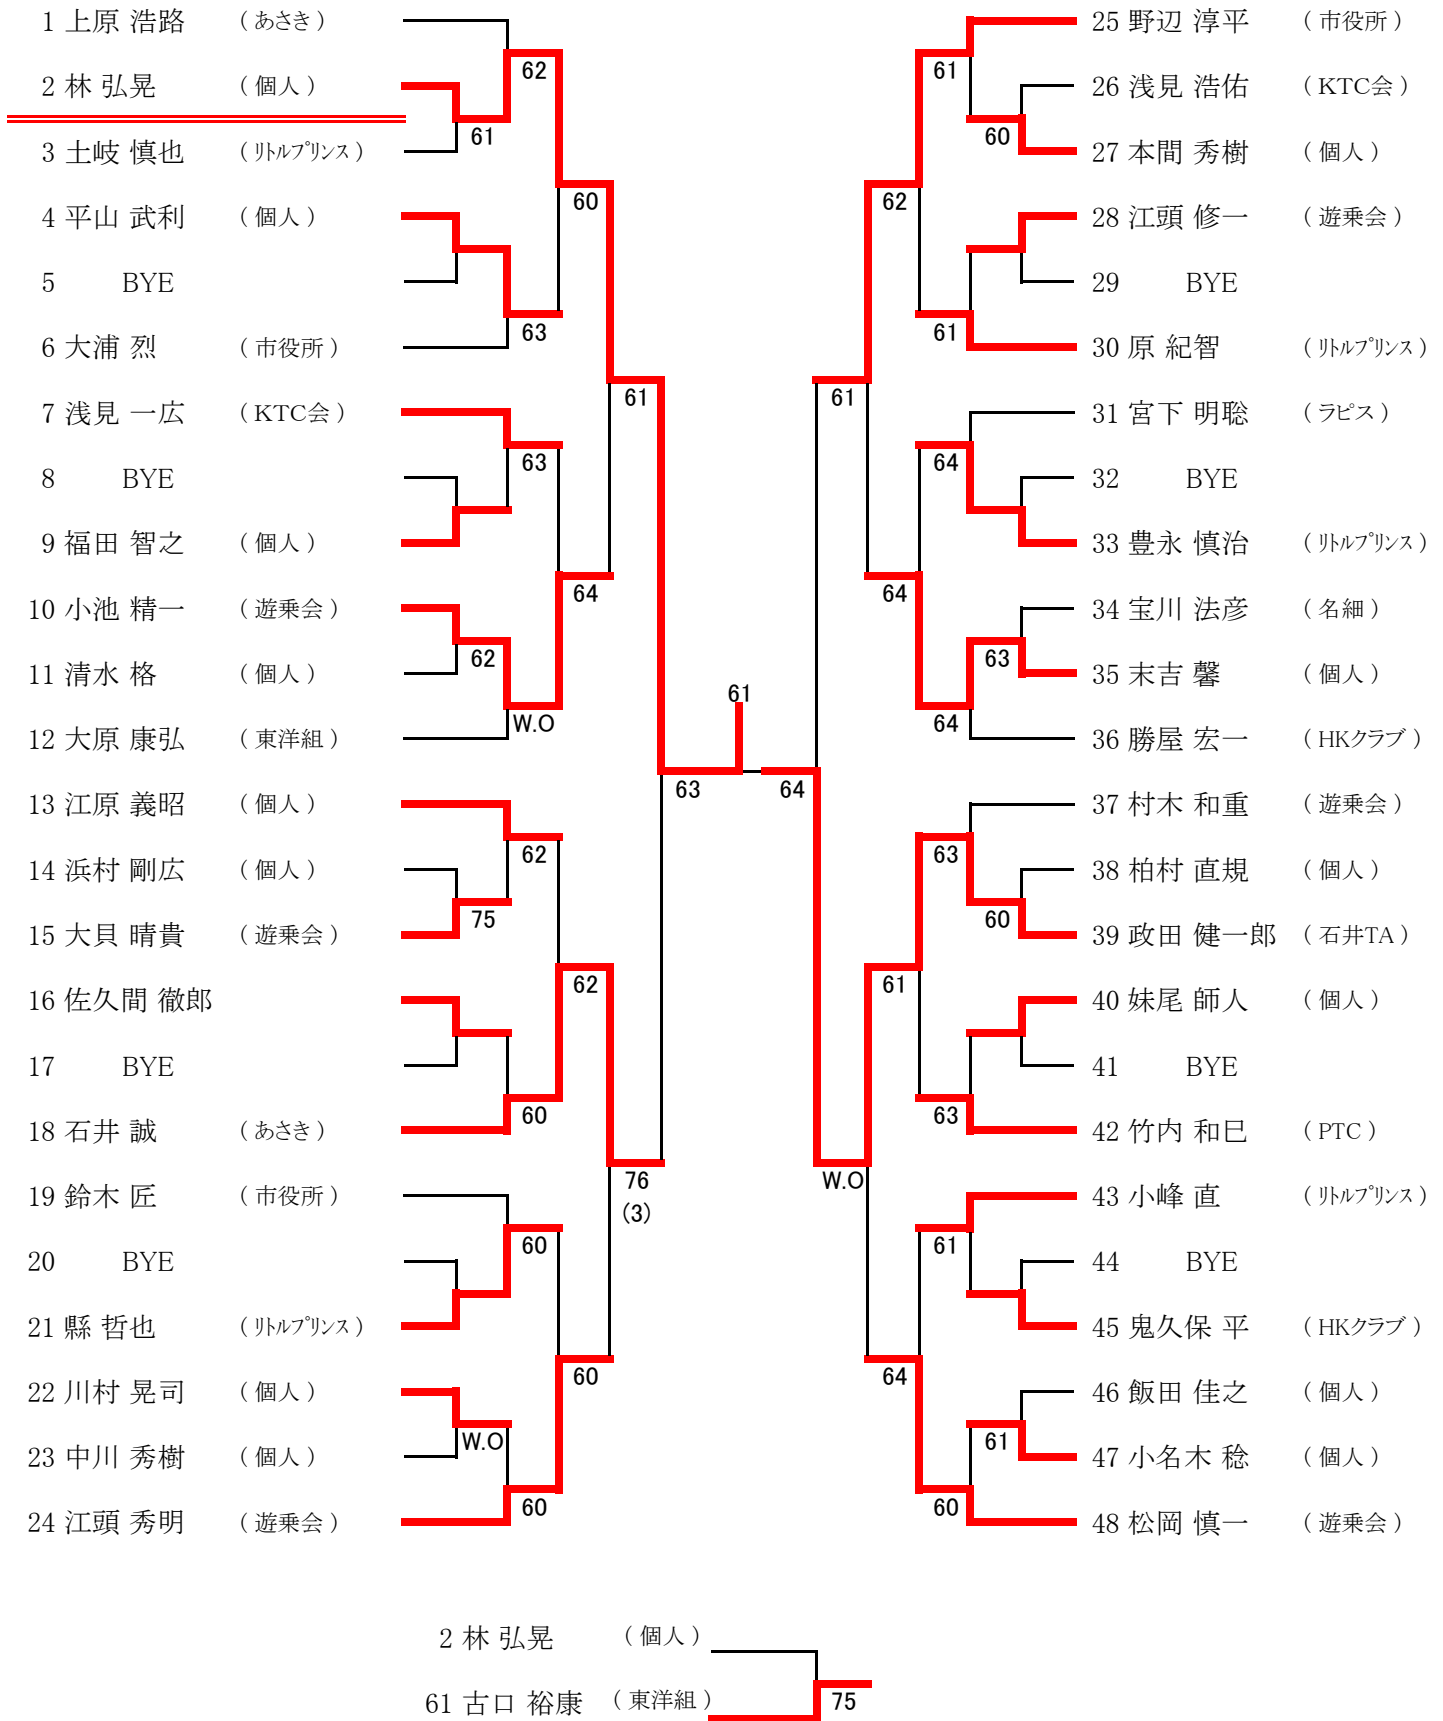

### 男子シングルス (1)

### 男子シングルス (2)

<シード順位>

1. 上原浩路 2. 高山祐輔 3. 森一寿 4. 松岡慎一 5. 野辺淳平 6. 赤藤修司 7. 眞坂隆一 8. 江頭秀明
  9. 江原義昭 10. 大橋秀紀 11. 古口裕康 12. 勝屋宏一 13. 村木和重 14. 深沢晃太郎 15. 白井章大 16. 大原康弘
- 3~4、5~8、9~12、13~16抽選

### 男子ダブルス(45)

<シード順位> 1 大高・加藤    2 小峰・山崎  
 3 高谷・豊田    4 須田・江黒    3~4は抽選

男子ダブルス(55)

<シード順位> 1 須藤・池上                    2 小ノ澤・川崎  
 3 久慈・木村                    4 松本・西川  
 3~4は抽選

### 男子ダブルス

<シード順位> 1,赤井・高山 2,白井・古口 3,大原・平山 4,松岡・藤島  
 5,小峰・山崎 6,高山・豊田 7,野辺・大橋 8, 竹内・土屋  
 3~4, 5~8は抽選