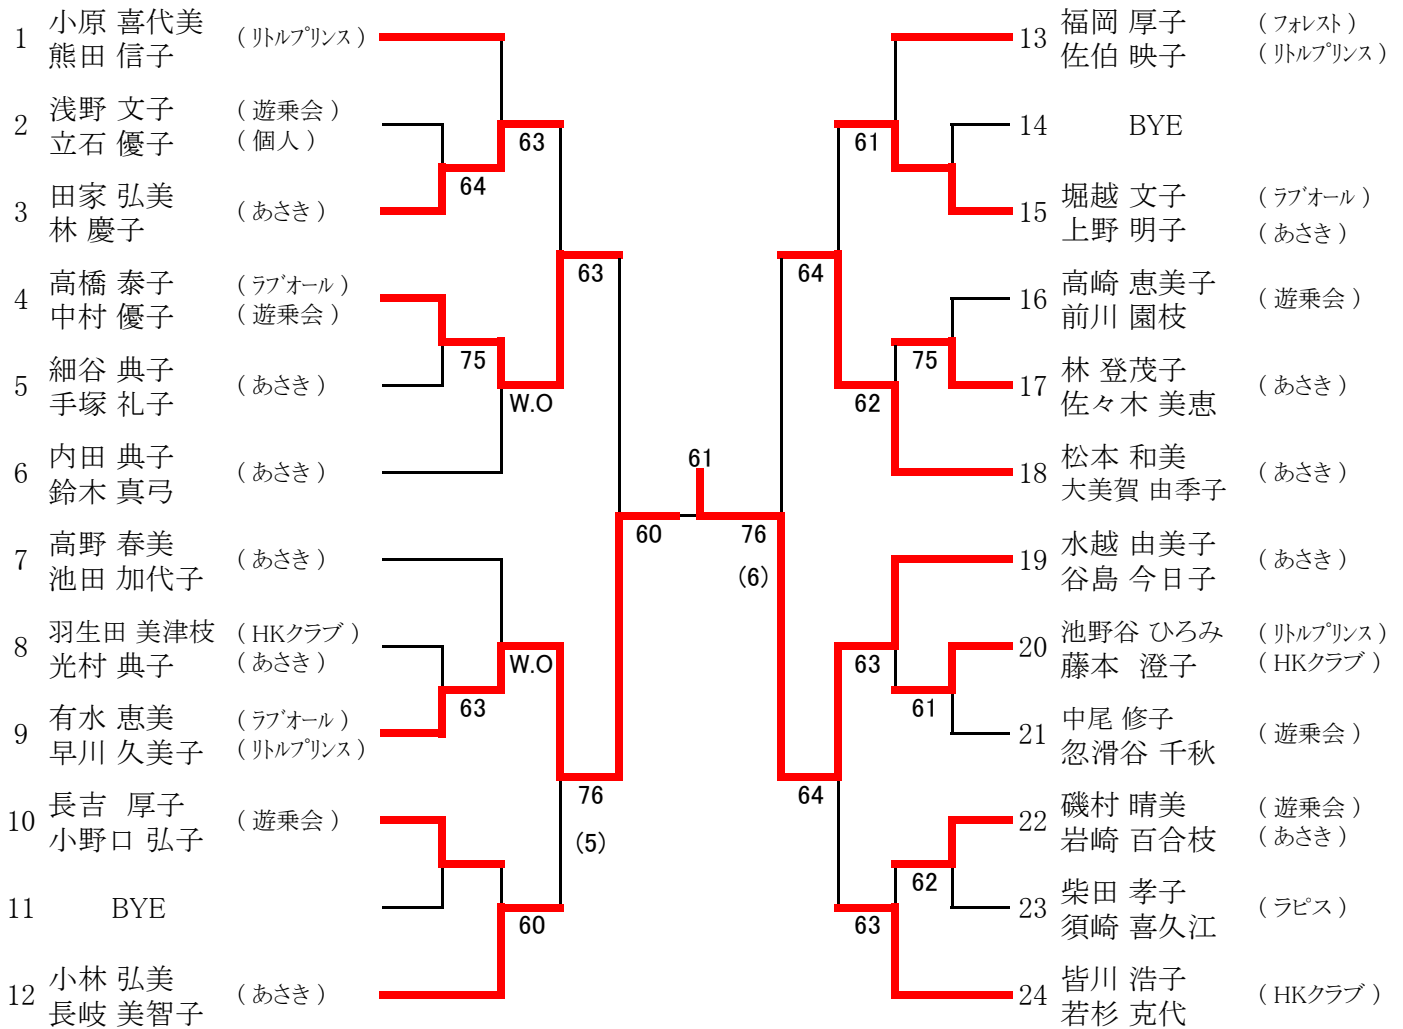

### 男子ダブルス

<シード順位> 1,赤井・高山 2,白井・古口 3,大原・平山 4,松岡・藤島  
 5,小峰・山崎 6,高山・豊田 7,野辺・大橋 8, 竹内・土屋  
 3~4, 5~8は抽選

### 女子シングルス

<シード順位> 1. 須藤 珠美 2. 鬼久保 清恵 3. 今尾 幸子 4. 山内 美紀  
3~4は抽選

### 女子ダブルス(45)

<シード順位> 1. 千葉・近藤 2. 須藤・須田 3. 金子・鈴木 4. 鈴木・宮原  
 5. 金子・窪谷 6. 鈴木・森谷 7. 原田・山川 8. 加藤・佐藤  
 3~4、5~8 は抽選

### 女子ダブルス(55)

<シード順位> 1. 小原・熊田 2. 皆川・若杉 3. 松本・大美賀 4. 高野・池田  
 5. 水越・谷島 6. 福岡・佐伯 7. 小林・長岐 8. 内田・鈴木  
 3~4、5~8 は抽選