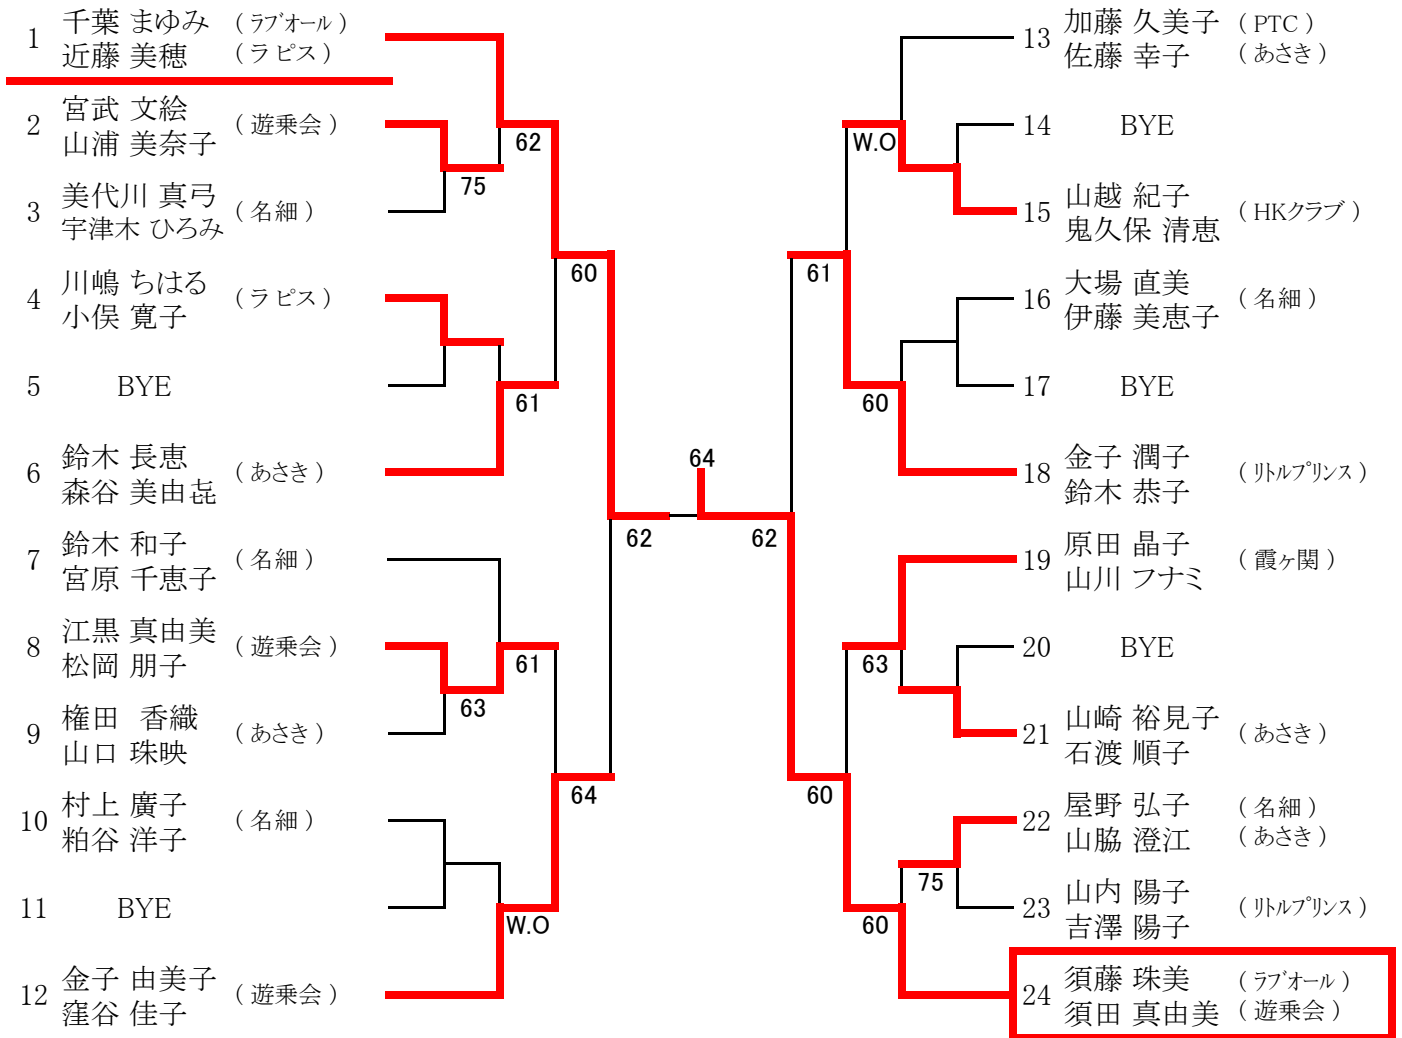

女子ダブルス(45)

<シード順位> 1. 千葉・近藤 2. 須藤・須田 3. 金子・鈴木 4. 鈴木・宮原
5. 金子・窪谷 6. 鈴木・森谷 7. 原田・山川 8. 加藤・佐藤
3~4、5~8 は抽選