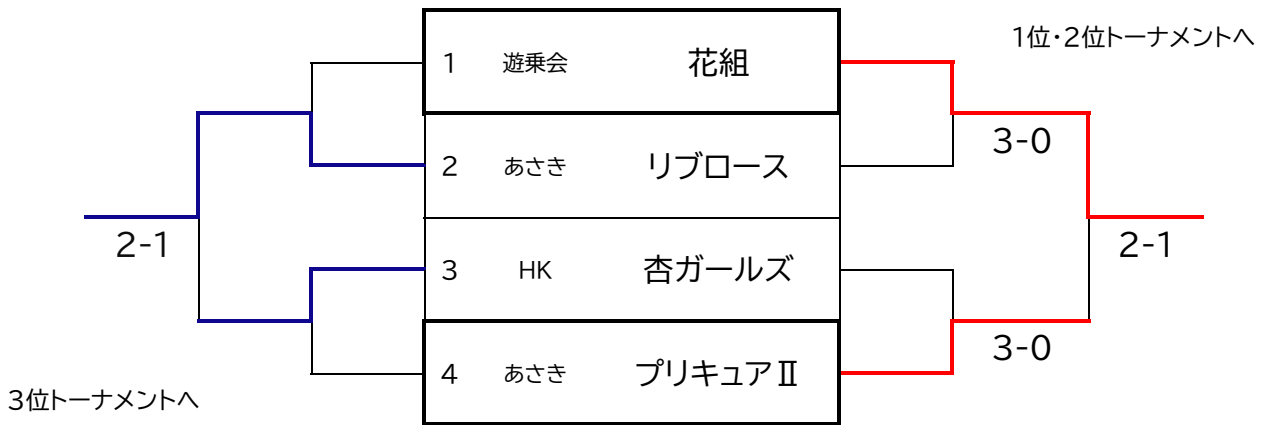

男子・一般 予選リーグ

Aブロック

Bブロック

男子・55歳以上 決勝リーグ

			1	2	3	4	勝点	順位
1	遊乗会	チーム先輩		3-0	3-0	3-0	3勝	1
2	フォルスト	ケツタリ	0-3		2-1	0-3	1勝2敗	3
3	リトリ	ホークス	0-3	1-2		1-2	3敗	4
4	名細	大漁旗	0-3	3-0	2-1		2勝1敗	2

女子・一般

予選リーグ

Aブロック