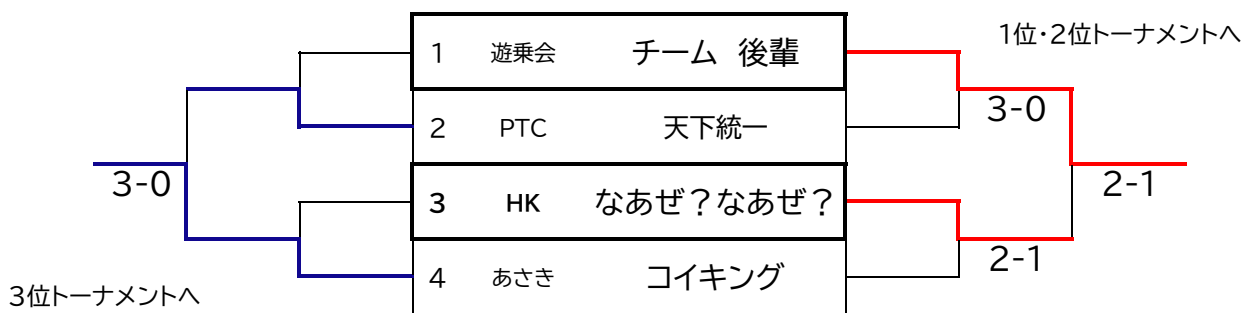

男子・一般 予選リーグ

Aブロック

Bブロック

男子・55歳以上 決勝リーグ

			1	2	3	4	勝点	順位
1	遊乗会	チーム先輩		3-0	3-0	3-0	3勝	1
2	フォルスト	ケツタリ	0-3		2-1	0-3	1勝2敗	3
3	リトリ	ホークス	0-3	1-2		1-2	3敗	4
4	名細	大漁旗	0-3	3-0	2-1		2勝1敗	2

女子・一般

予選リーグ

Aブロック

Bブロック

			1	2	3	勝点	順位
1	ラブオール	loveオール		1-2	0-3	0勝2敗	3
2	あさき	6レンジャー	2-1		1-2	1勝1敗	2
3	リトプリ	リトルチャロ	3-0	2-1		2勝0敗	1

女子・55歳以上 予選リーグ

Aブロック		1	2	3	勝点	順位
1	遊乗会 宙組		3-0	3-0	2勝0敗	1
2	HKクラブ スーパーウーマン	0-3		0-3	0勝2敗	3
3	あさき キャンディー キャンディー	0-3	3-0		1勝1敗	2