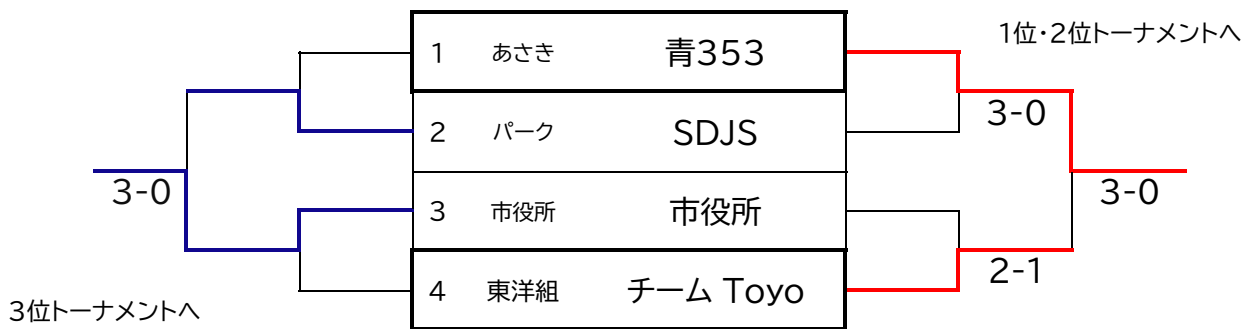

男子・一般 予選リーグ

Aブロック

Bブロック

男子・55歳以上 決勝リーグ

			1	2	3	4	勝点	順位
1	遊乗会	チーム先輩		3-0	3-0	3-0	3勝	1
2	フォルスト	ケツタリ	0-3		2-1	0-3	1勝2敗	3
3	リトリ	ホークス	0-3	1-2		1-2	3敗	4
4	名細	大漁旗	0-3	3-0	2-1		2勝1敗	2

女子・一般

予選リーグ

Aブロック

Bブロック

			1	2	3	勝点	順位
1	ラブオール	loveオール		1-2	0-3	0勝2敗	3
2	あさき	6レンジャー	2-1		1-2	1勝1敗	2
3	リトプリ	リトルチャロ	3-0	2-1		2勝0敗	1

女子・55歳以上 予選リーグ

Aブロック		1	2	3	勝点	順位
1	遊乗会 宙組		3-0	3-0	2勝0敗	1
2	HKクラブ スーパーウーマン	0-3		0-3	0勝2敗	3
3	あさき キャンディー キャンディー	0-3	3-0		1勝1敗	2