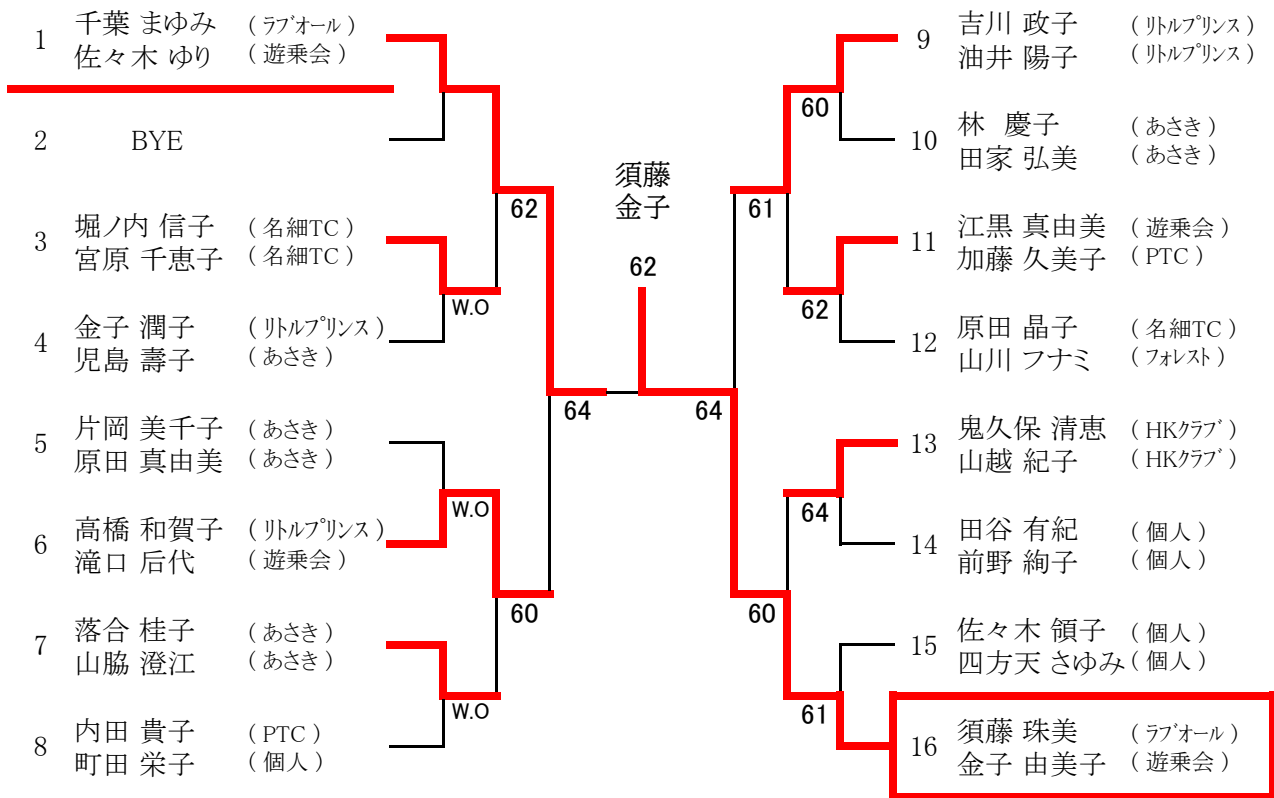

- 1、大原・平山 2、古口・白井 3、小峰・山崎 4、高谷・豊田
- 5、大高・加藤 6、竹内・土屋 7、関根・鈴岡 8、住山・川又

※3～4、5～8は抽選

男子ダブルス(45)

<シード順位> 1 大原・平山 2 小峰・山崎
 3~4は抽選 3 大高・加藤 4 高谷・豊田

男子ダブルス(55)

<シード順位> 1 木村・高橋 2 松本・西川
 3~4は抽選 3 佐藤・綾部 4 赤藤・須田

男子ダブルス(65)

<シード順位> 1 吉田・小ノ澤 2 田口・清水

女子ダブルス(55)

<シード順位> 1. 大美賀・小野 2. 皆川・若杉 3. 高野・池田 4. 荒井・谷島
 5. 有水・早川 6. 高崎・川越 7. 熊田・石田 8. 藤岡・美代川
 ※3~4、5~8は抽選

女子シングルス

<シード順位> 1. 高崎 恵美子 2. 見村 有紀

女子ダブルス

1	千葉 まゆみ (ラブオール) 近藤 美穂 (個人)					17	林 涼子 (ラブオール) 鈴木 淑江 (ラブオール)
2	BYE					18	羽鳥 美千代 (個人) 黒田 まゆみ (個人)
3	前川 園枝 (遊乗会) 森谷 美由崙 (あさき)	60			62	19	美代川 真弓 (名細TC) 宮原 千恵子 (名細TC)
4	柴田 孝子 (個人) 須崎 喜久枝 (個人)	76 (0)			63	20	小林 弘美 (あさき) 長岐 美智子 (あさき)
5	林 恵美 (あさき) 酒井 明子 (あさき)				64	21	羽生田 美津枝 (HKクラブ) 落合 佳子 (あさき)
6	村上 廣子 (名細TC) 粕谷 洋子 (名細TC)	W.O			61	22	田谷 有紀 (個人) 前野 絢子 (個人)
7	BYE	62	川越 村山		61	23	BYE
8	見村 有紀 (フォレスト) 秋田 友理恵 (個人)		64			24	佐々 木ゆり (遊乗会) 宮下 亜紀子 (遊乗会)
9	須田 真由美 (遊乗会) 水谷 幸 (遊乗会)		62	63		25	高野 春美 (あさき) 池田 加代子 (あさき)
10	BYE				62	26	浅野 文子 (遊乗会) 窪田 えみ子 (個人)
11	諸田 浩子 (あさき) 鈴木 長恵 (あさき)	61			62	27	田家 弘美 (あさき) 林 慶子 (あさき)
12	有水 恵美 (ラブオール) 柴崎 留美子 (ラブオール)	61			62	28	内田 貴子 (PTC) 町田 栄子 (個人)
13	新居 えり (遊乗会) 窪谷 佳子 (遊乗会)		63		64	29	舟生 美代子 (個人) 谷口 綾子 (個人)
14	鬼久保 清恵 (HKクラブ) 山越 紀子 (HKクラブ)	W.O			62	30	岩崎 百合枝 (あさき) 山脇 澄江 (あさき)
15	青木 正美 (あさき) 山田 柚香 (あさき)	61			61	31	BYE
16	川越 直美 (KTC) 村山 美加 (個人)	62				32	須藤 珠美 (ラブオール) 金子 由美子 (遊乗会)

<シード順位> 1. 千葉・近藤 2. 須藤・金子 3. 佐々木・宮下 4. 須田・水谷
5. 見村・秋田 6. 林・鈴木 7. 高野・池田 8. 川越・村山
※3~4、5~8は抽選

女子ダブルス(45)

<シード順位> 1. 千葉・佐々木 2. 須藤・金子 3. 片岡・原田 4. 原田・山川
※3~4 は抽選

混合ダブルス

<シード順位>

1. 土屋・土屋 2. 堀ノ内・豊田 3. 佐々木・勝屋 4. 川越・川越

※抽選は、3～4