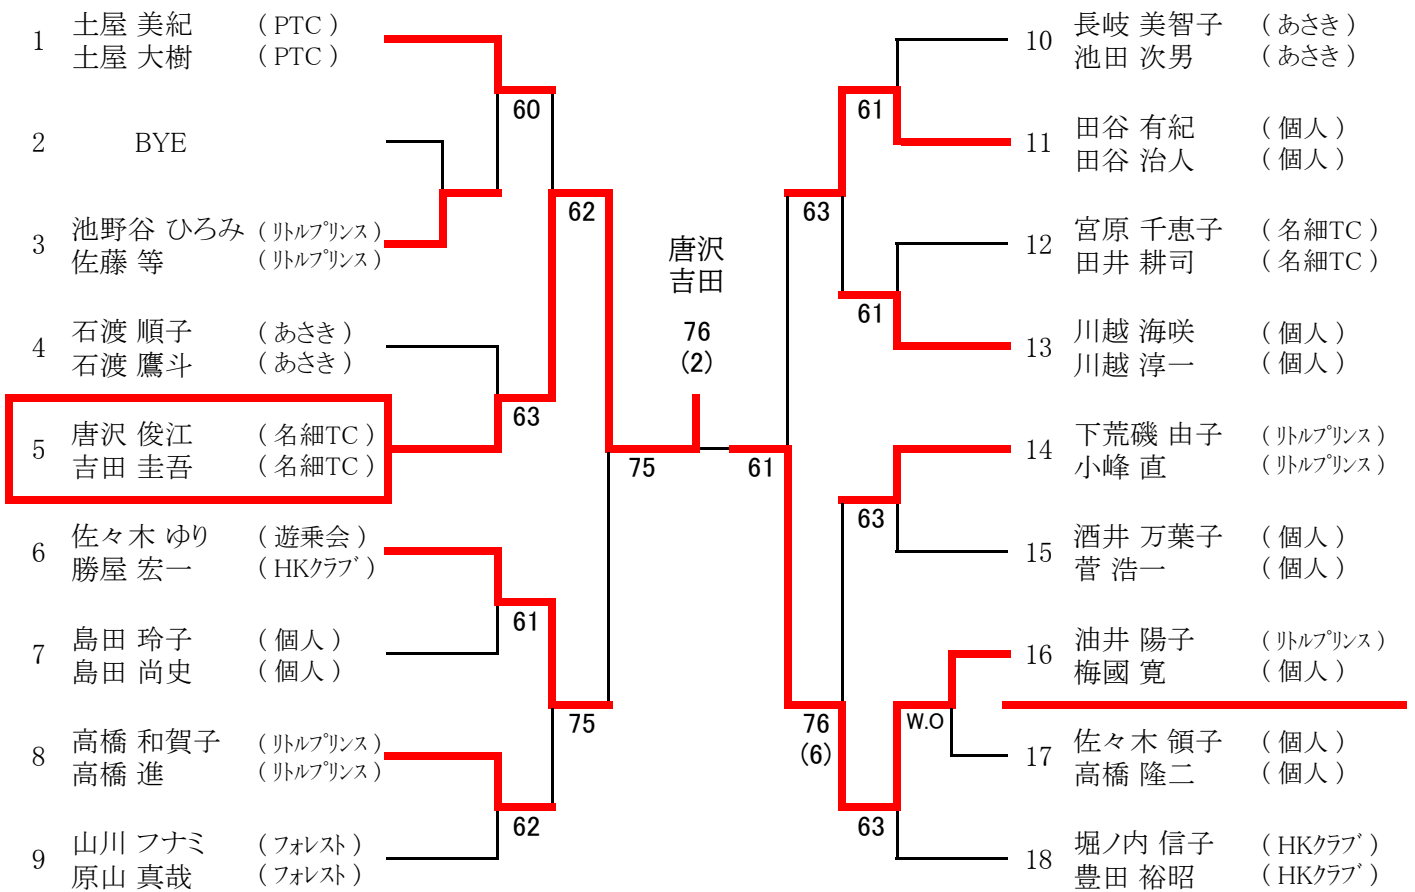

- 1、大原・平山 2、古口・白井 3、小峰・山崎 4、高谷・豊田
- 5、大高・加藤 6、竹内・土屋 7、関根・鈴岡 8、住山・川又

※3～4、5～8は抽選

男子ダブルス(45)

<シード順位> 1 大原・平山 2 小峰・山崎
 3~4は抽選 3 大高・加藤 4 高谷・豊田

男子ダブルス(55)

<シード順位> 1 木村・高橋 2 松本・西川
 3~4は抽選 3 佐藤・綾部 4 赤藤・須田

男子ダブルス(65)

<シード順位> 1 吉田・小ノ澤 2 田口・清水

女子ダブルス(55)

<シード順位> 1. 大美賀・小野 2. 皆川・若杉 3. 高野・池田 4. 荒井・谷島
 5. 有水・早川 6. 高崎・川越 7. 熊田・石田 8. 藤岡・美代川
 ※3~4、5~8は抽選

女子シングルス

<シード順位> 1. 高崎 恵美子 2. 見村 有紀

女子ダブルス

1	千葉 まゆみ (ラブオール) 近藤 美穂 (個人)					17	林 涼子 (ラブオール) 鈴木 淑江 (ラブオール)
2	BYE					18	羽鳥 美千代 (個人) 黒田 まゆみ (個人)
3	前川 園枝 (遊乗会) 森谷 美由崙 (あさき)	60			62	19	美代川 真弓 (名細TC) 宮原 千恵子 (名細TC)
4	柴田 孝子 (個人) 須崎 喜久枝 (個人)	76 (0)			63	20	小林 弘美 (あさき) 長岐 美智子 (あさき)
5	林 恵美 (あさき) 酒井 明子 (あさき)				64	21	羽生田 美津枝 (HKクラブ) 落合 佳子 (あさき)
6	村上 廣子 (名細TC) 粕谷 洋子 (名細TC)	W.O			61	22	田谷 有紀 (個人) 前野 絢子 (個人)
7	BYE	62	川越 村山		61	23	BYE
8	見村 有紀 (フォレスト) 秋田 友理恵 (個人)		64			24	佐々 木ゆり (遊乗会) 宮下 亜紀子 (遊乗会)
9	須田 真由美 (遊乗会) 水谷 幸 (遊乗会)		62	63		25	高野 春美 (あさき) 池田 加代子 (あさき)
10	BYE				62	26	浅野 文子 (遊乗会) 窪田 えみ子 (個人)
11	諸田 浩子 (あさき) 鈴木 長恵 (あさき)	61			62	27	田家 弘美 (あさき) 林 慶子 (あさき)
12	有水 恵美 (ラブオール) 柴崎 留美子 (ラブオール)	61			62	28	内田 貴子 (PTC) 町田 栄子 (個人)
13	新居 えり (遊乗会) 窪谷 佳子 (遊乗会)		63		64	29	舟生 美代子 (個人) 谷口 綾子 (個人)
14	鬼久保 清恵 (HKクラブ) 山越 紀子 (HKクラブ)	W.O			62	30	岩崎 百合枝 (あさき) 山脇 澄江 (あさき)
15	青木 正美 (あさき) 山田 柚香 (あさき)	61			61	31	BYE
16	川越 直美 (KTC) 村山 美加 (個人)	62				32	須藤 珠美 (ラブオール) 金子 由美子 (遊乗会)

<シード順位> 1. 千葉・近藤 2. 須藤・金子 3. 佐々木・宮下 4. 須田・水谷
5. 見村・秋田 6. 林・鈴木 7. 高野・池田 8. 川越・村山
※3~4、5~8は抽選

女子ダブルス(45)

<シード順位> 1. 千葉・佐々木 2. 須藤・金子 3. 片岡・原田 4. 原田・山川
※3~4 は抽選

混合ダブルス

<シード順位>

1. 土屋・土屋 2. 堀ノ内・豊田 3. 佐々木・勝屋 4. 川越・川越

※抽選は、3～4