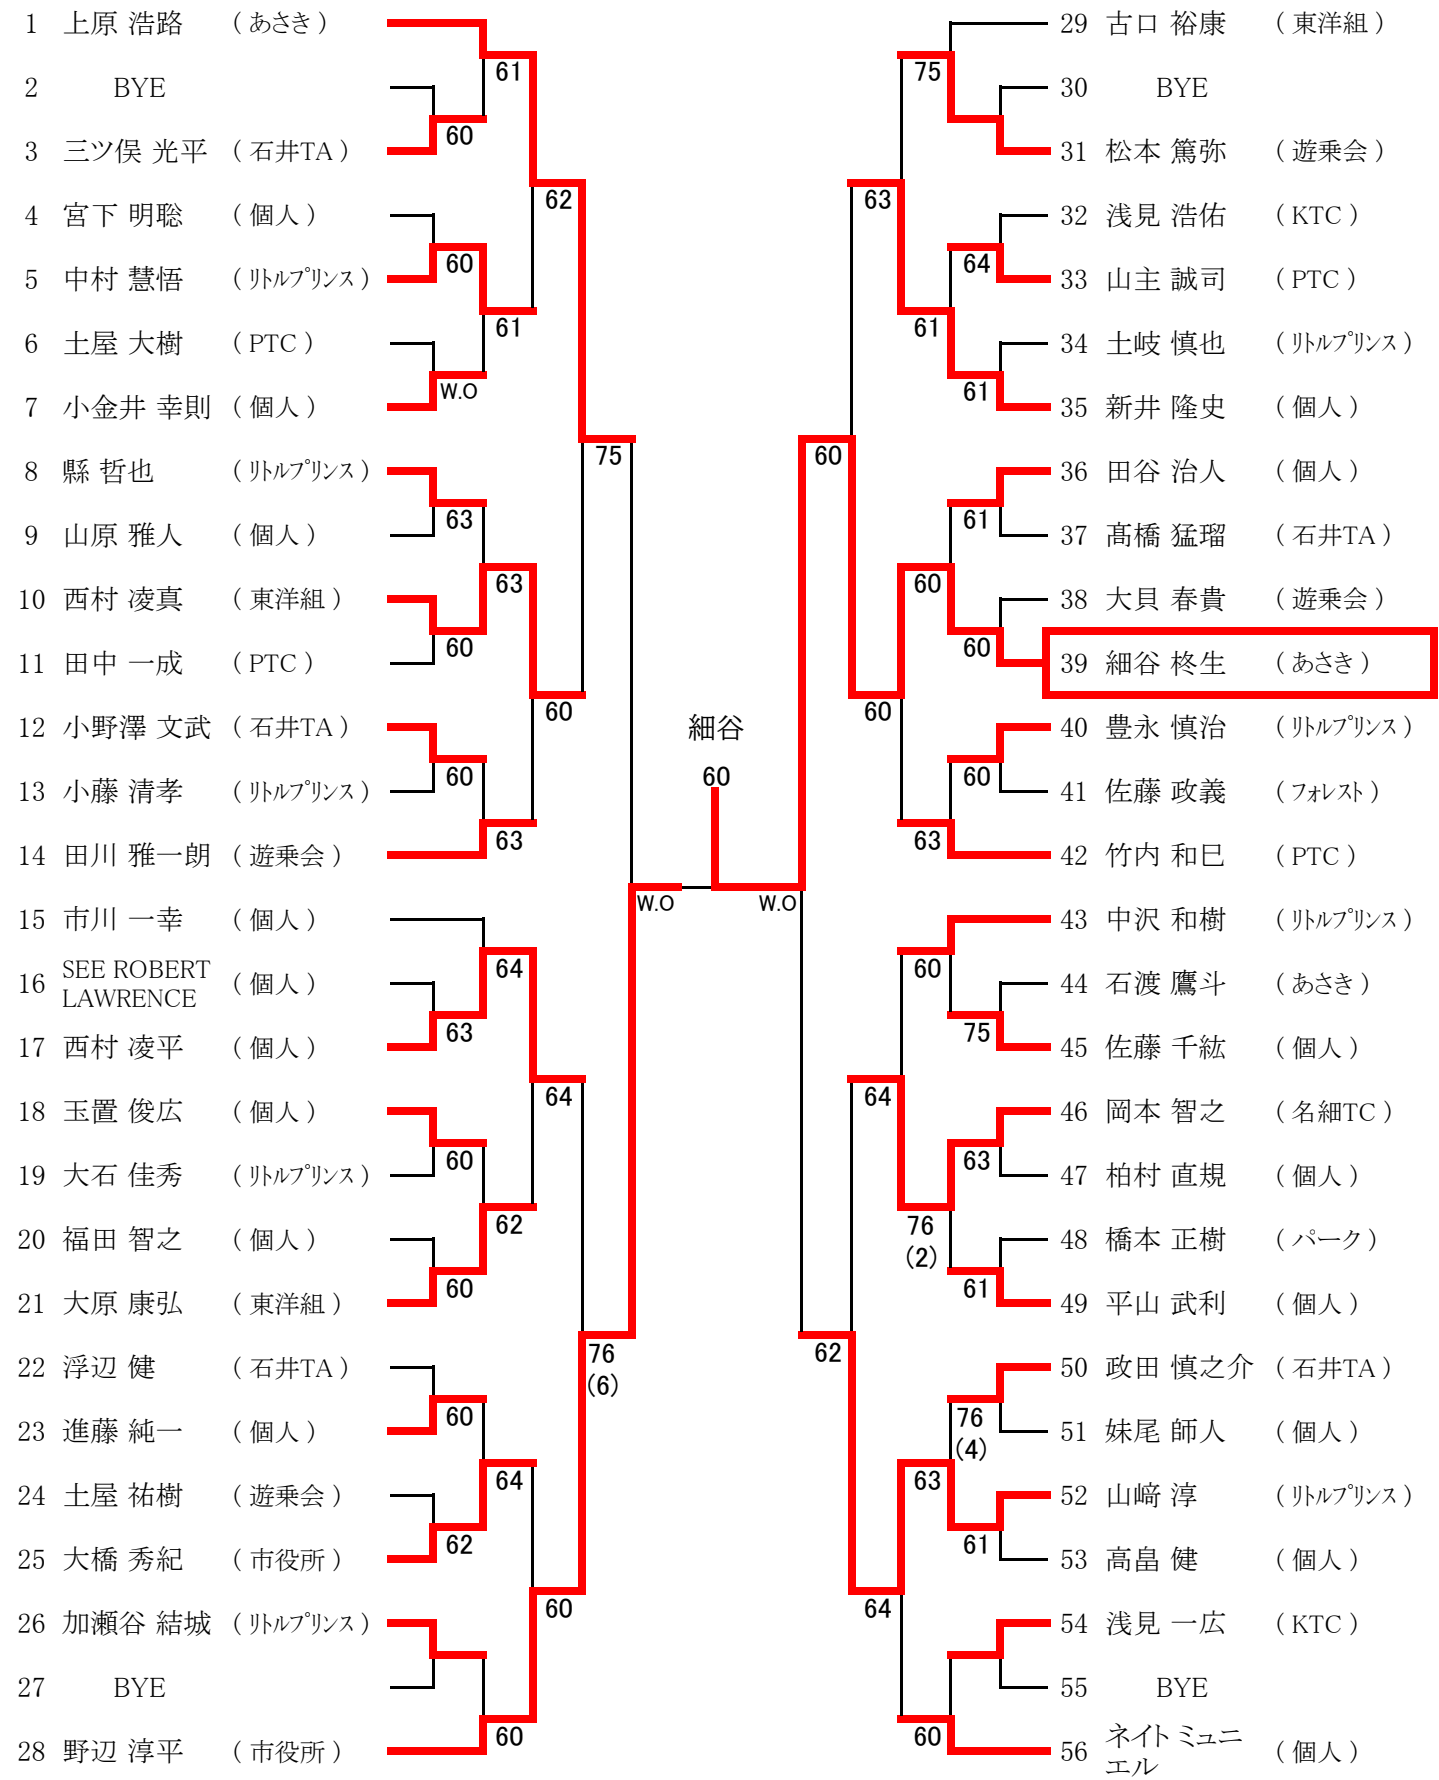

男子シングルス (1)

男子シングルス (2)

<シート順位>

1. 上原浩路 2. 高山祐輔 3. 古口裕康 4. 眞坂隆一 5. 野辺淳平 6. ネイト・ミュニエル 7. 赤藤修司 8. 石井誠
 9. 市川一幸 10. 中沢和樹 11. 大浦烈 12. 江原義昭 13. 田川雅一郎 14. 竹内和巳 15. 小峰直 16. 本間秀樹
 3~4、5~8、9~12、13~16抽選

男子ダブルス

<シード順位>

- 1、大原・平山 2、古口・白井 3、小峰・山崎 4、高谷・豊田
- 5、大高・加藤 6、竹内・土屋 7、関根・鈴岡 8、住山・川又

※3～4、5～8は抽選

男子ダブルス(45)

<シード順位> 1 大原・平山 2 小峰・山崎
 3~4は抽選 3 大高・加藤 4 高谷・豊田

男子ダブルス(55)

<シード順位> 1 木村・高橋 2 松本・西川
 3~4は抽選 3 佐藤・綾部 4 赤藤・須田

男子ダブルス(65)

<シード順位> 1 吉田・小ノ澤 2 田口・清水

女子ダブルス(55)

<シード順位> 1. 大美賀・小野 2. 皆川・若杉 3. 高野・池田 4. 荒井・谷島
 5. 有水・早川 6. 高崎・川越 7. 熊田・石田 8. 藤岡・美代川
 ※3~4、5~8は抽選

女子シングルス

<シード順位> 1. 高崎 恵美子 2. 見村 有紀

女子ダブルス

1	千葉 まゆみ (ラブオール) 近藤 美穂 (個人)					17	林 涼子 (ラブオール) 鈴木 淑江 (ラブオール)
2	BYE					18	羽鳥 美千代 (個人) 黒田 まゆみ (個人)
3	前川 園枝 (遊乗会) 森谷 美由崙 (あさき)	60			62	19	美代川 真弓 (名細TC) 宮原 千恵子 (名細TC)
4	柴田 孝子 (個人) 須崎 喜久枝 (個人)	76 (0)			63	20	小林 弘美 (あさき) 長岐 美智子 (あさき)
5	林 恵美 (あさき) 酒井 明子 (あさき)				64	21	羽生田 美津枝 (HKクラブ) 落合 佳子 (あさき)
6	村上 廣子 (名細TC) 粕谷 洋子 (名細TC)	W.O			61	22	田谷 有紀 (個人) 前野 絢子 (個人)
7	BYE	62	川越 村山		61	23	BYE
8	見村 有紀 (フォレスト) 秋田 友理恵 (個人)		64			24	佐々 木ゆり (遊乗会) 宮下 亜紀子 (遊乗会)
9	須田 真由美 (遊乗会) 水谷 幸 (遊乗会)		62	63		25	高野 春美 (あさき) 池田 加代子 (あさき)
10	BYE				62	26	浅野 文子 (遊乗会) 窪田 えみ子 (個人)
11	諸田 浩子 (あさき) 鈴木 長恵 (あさき)	61			62	27	田家 弘美 (あさき) 林 慶子 (あさき)
12	有水 恵美 (ラブオール) 柴崎 留美子 (ラブオール)	61			62	28	内田 貴子 (PTC) 町田 栄子 (個人)
13	新居 えり (遊乗会) 窪谷 佳子 (遊乗会)		63		64	29	舟生 美代子 (個人) 谷口 綾子 (個人)
14	鬼久保 清恵 (HKクラブ) 山越 紀子 (HKクラブ)	W.O			62	30	岩崎 百合枝 (あさき) 山脇 澄江 (あさき)
15	青木 正美 (あさき) 山田 柚香 (あさき)	61			61	31	BYE
16	川越 直美 (KTC) 村山 美加 (個人)	62				32	須藤 珠美 (ラブオール) 金子 由美子 (遊乗会)

<シード順位> 1. 千葉・近藤 2. 須藤・金子 3. 佐々木・宮下 4. 須田・水谷
5. 見村・秋田 6. 林・鈴木 7. 高野・池田 8. 川越・村山
※3~4、5~8は抽選

女子ダブルス(45)

<シード順位> 1. 千葉・佐々木 2. 須藤・金子 3. 片岡・原田 4. 原田・山川
※3~4 は抽選

混合ダブルス

<シード順位>

1. 土屋・土屋 2. 堀ノ内・豊田 3. 佐々木・勝屋 4. 川越・川越