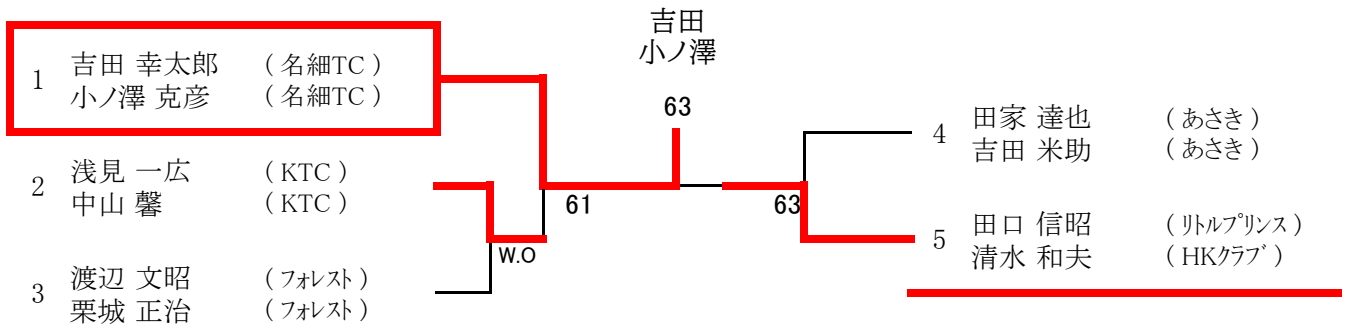

- 1、大原・平山 2、古口・白井 3、小峰・山崎 4、高谷・豊田
- 5、大高・加藤 6、竹内・土屋 7、関根・鈴岡 8、住山・川又

※3～4、5～8は抽選

男子ダブルス(45)

<シード順位> 1 大原・平山 2 小峰・山崎
 3~4は抽選 3 大高・加藤 4 高谷・豊田

男子ダブルス(55)

<シード順位> 1 木村・高橋 2 松本・西川
 3~4は抽選 3 佐藤・綾部 4 赤藤・須田

男子ダブルス(65)

<シード順位> 1 吉田・小ノ澤 2 田口・清水

女子ダブルス(55)

<シード順位> 1. 大美賀・小野 2. 皆川・若杉 3. 高野・池田 4. 荒井・谷島
 5. 有水・早川 6. 高崎・川越 7. 熊田・石田 8. 藤岡・美代川
 ※3~4、5~8は抽選

女子シングルス

<シード順位> 1. 高崎 恵美子 2. 見村 有紀

女子ダブルス

1	千葉 まゆみ (ラブオール) 近藤 美穂 (個人)					17	林 涼子 (ラブオール) 鈴木 淑江 (ラブオール)
2	BYE					18	羽鳥 美千代 (個人) 黒田 まゆみ (個人)
3	前川 園枝 (遊乗会) 森谷 美由崙 (あさき)	60			62	19	美代川 真弓 (名細TC) 宮原 千恵子 (名細TC)
4	柴田 孝子 (個人) 須崎 喜久枝 (個人)	76 (0)			63	20	小林 弘美 (あさき) 長岐 美智子 (あさき)
5	林 恵美 (あさき) 酒井 明子 (あさき)				64	21	羽生田 美津枝 (HKクラブ) 落合 佳子 (あさき)
6	村上 廣子 (名細TC) 粕谷 洋子 (名細TC)	W.O			61	22	田谷 有紀 (個人) 前野 絢子 (個人)
7	BYE	62	川越 村山		61	23	BYE
8	見村 有紀 (フォレスト) 秋田 友理恵 (個人)		64			24	佐々 木ゆり (遊乗会) 宮下 亜紀子 (遊乗会)
9	須田 真由美 (遊乗会) 水谷 幸 (遊乗会)		62	63		25	高野 春美 (あさき) 池田 加代子 (あさき)
10	BYE				62	26	浅野 文子 (遊乗会) 窪田 えみ子 (個人)
11	諸田 浩子 (あさき) 鈴木 長恵 (あさき)	61			62	27	田家 弘美 (あさき) 林 慶子 (あさき)
12	有水 恵美 (ラブオール) 柴崎 留美子 (ラブオール)	61			62	28	内田 貴子 (PTC) 町田 栄子 (個人)
13	新居 えり (遊乗会) 窪谷 佳子 (遊乗会)		63		64	29	舟生 美代子 (個人) 谷口 綾子 (個人)
14	鬼久保 清恵 (HKクラブ) 山越 紀子 (HKクラブ)	W.O			62	30	岩崎 百合枝 (あさき) 山脇 澄江 (あさき)
15	青木 正美 (あさき) 山田 柚香 (あさき)	61			61	31	BYE
16	川越 直美 (KTC) 村山 美加 (個人)	62				32	須藤 珠美 (ラブオール) 金子 由美子 (遊乗会)