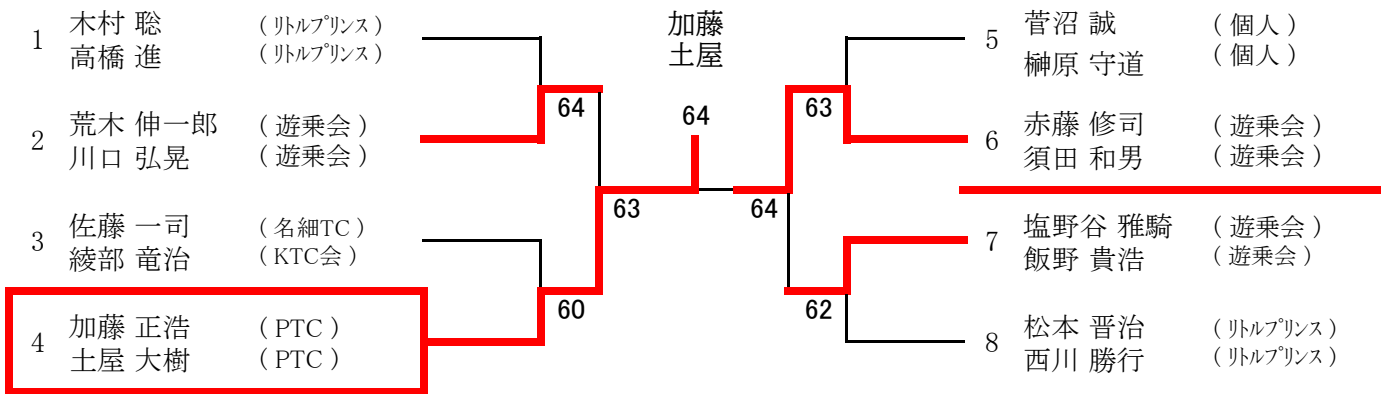

- 1、大原・平山 2、古口・白井 3、小峰・山崎 4、高谷・豊田
- 5、大高・加藤 6、竹内・土屋 7、関根・鈴岡 8、住山・川又

※3～4、5～8は抽選

男子ダブルス(45)

<シード順位> 1 大原・平山 2 小峰・山崎
 3~4は抽選 3 大高・加藤 4 高谷・豊田

男子ダブルス(55)

<シード順位> 1 木村・高橋 2 松本・西川
 3~4は抽選 3 佐藤・綾部 4 赤藤・須田

男子ダブルス(65)