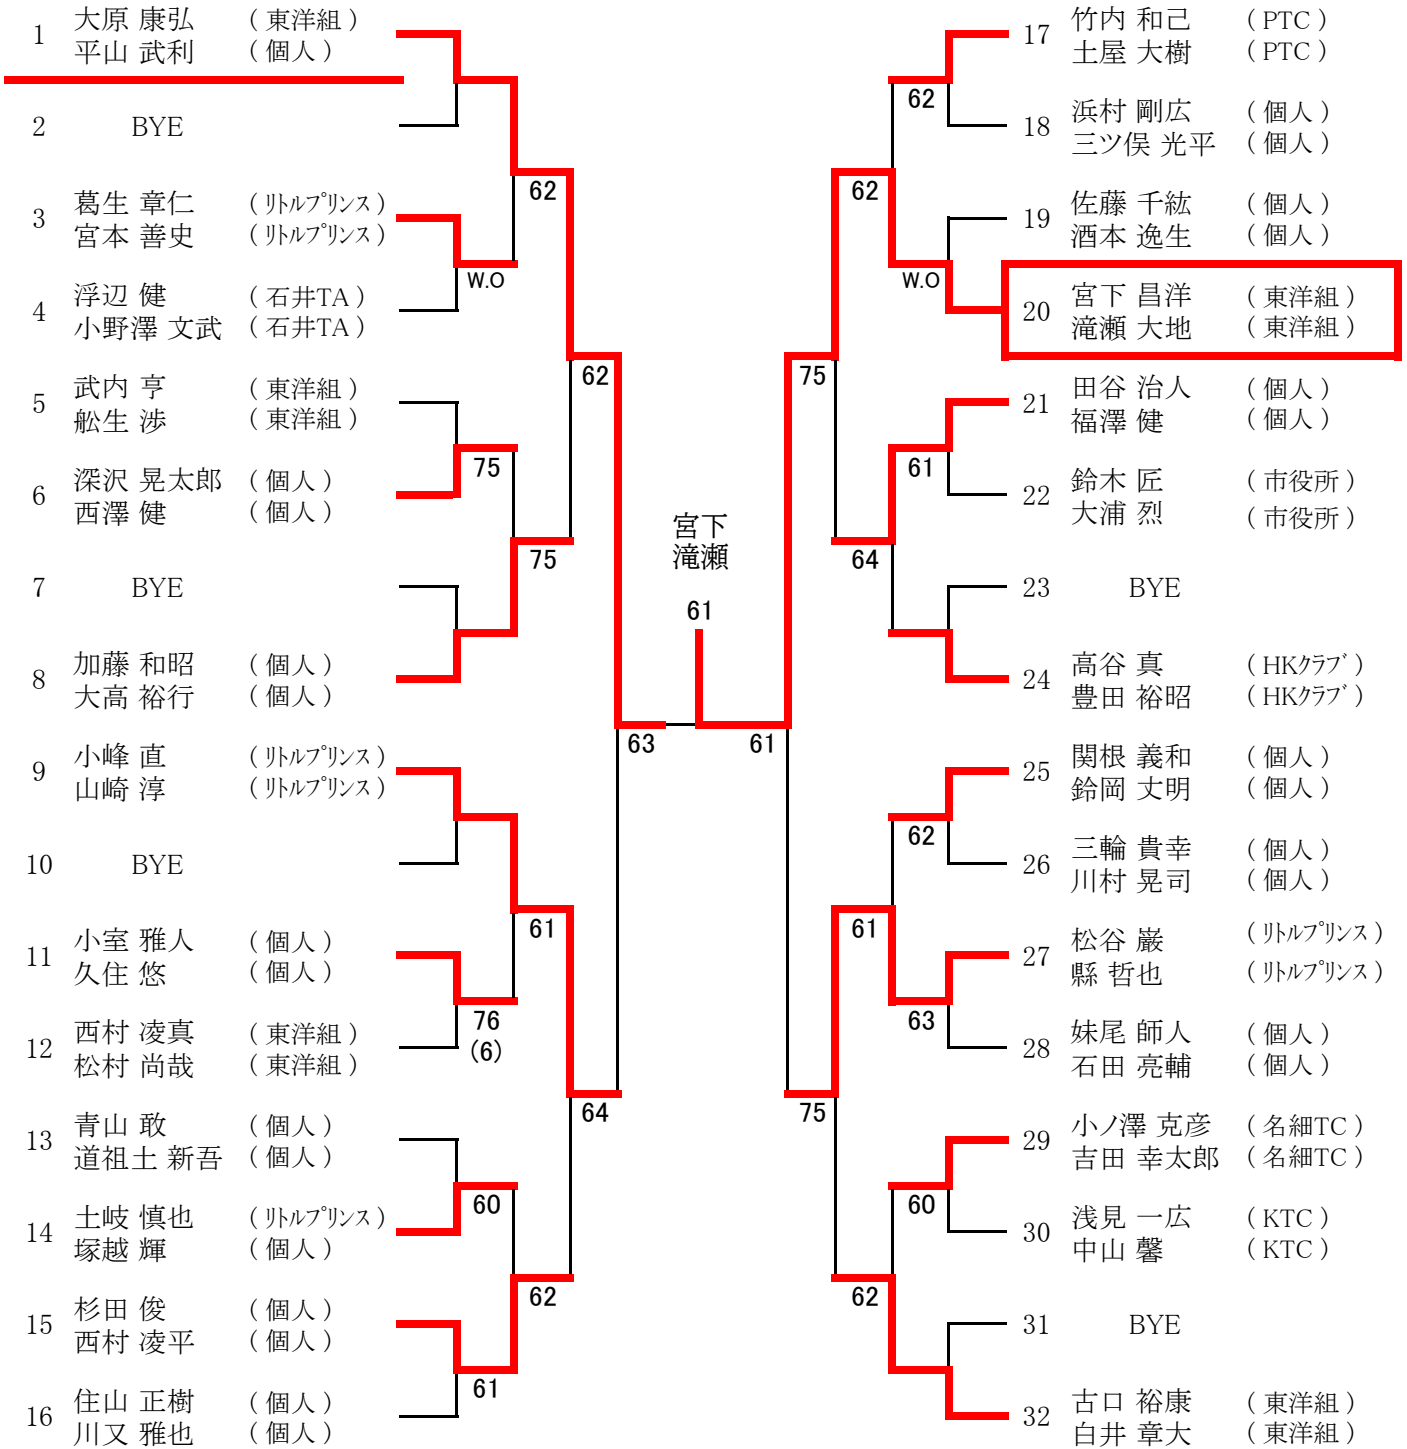

男子シングルス (1)

男子シングルス (2)

<シート順位>

1. 上原浩路 2. 高山祐輔 3. 古口裕康 4. 眞坂隆一 5. 野辺淳平 6. ネイト・ミュニエル 7. 赤藤修司 8. 石井誠
 9. 市川一幸 10. 中沢和樹 11. 大浦烈 12. 江原義昭 13. 田川雅一郎 14. 竹内和巳 15. 小峰直 16. 本間秀樹
 3~4、5~8、9~12、13~16抽選

男子ダブルス

<シード順位>

- 1、大原・平山 2、古口・白井 3、小峰・山崎 4、高谷・豊田
- 5、大高・加藤 6、竹内・土屋 7、関根・鈴岡 8、住山・川又

※3～4、5～8は抽選

男子ダブルス(45)

<シード順位> 1 大原・平山 2 小峰・山崎
 3~4は抽選 3 大高・加藤 4 高谷・豊田

男子ダブルス(55)

<シード順位> 1 木村・高橋 2 松本・西川
 3~4は抽選 3 佐藤・綾部 4 赤藤・須田

男子ダブルス(65)

<シード順位> 1 吉田・小ノ澤 2 田口・清水

女子ダブルス(55)

<シード順位> 1. 大美賀・小野 2. 皆川・若杉 3. 高野・池田 4. 荒井・谷島
 5. 有水・早川 6. 高崎・川越 7. 熊田・石田 8. 藤岡・美代川
 ※3~4、5~8は抽選

女子シングルス

<シード順位> 1. 高崎 恵美子 2. 見村 有紀

女子ダブルス

1	千葉 まゆみ (ラブオール) 近藤 美穂 (個人)					17	林 涼子 (ラブオール) 鈴木 淑江 (ラブオール)
2	BYE					18	羽鳥 美千代 (個人) 黒田 まゆみ (個人)
3	前川 園枝 (遊乗会) 森谷 美由崙 (あさき)	60			62	19	美代川 真弓 (名細TC) 宮原 千恵子 (名細TC)
4	柴田 孝子 (個人) 須崎 喜久枝 (個人)	76 (0)			63	20	小林 弘美 (あさき) 長岐 美智子 (あさき)
5	林 恵美 (あさき) 酒井 明子 (あさき)				64	21	羽生田 美津枝 (HKクラブ) 落合 佳子 (あさき)
6	村上 廣子 (名細TC) 粕谷 洋子 (名細TC)	W.O			61	22	田谷 有紀 (個人) 前野 絢子 (個人)
7	BYE	62	川越 村山		61	23	BYE
8	見村 有紀 (フォレスト) 秋田 友理恵 (個人)		64			24	佐々 木ゆり (遊乗会) 宮下 亜紀子 (遊乗会)
9	須田 真由美 (遊乗会) 水谷 幸 (遊乗会)		62	63		25	高野 春美 (あさき) 池田 加代子 (あさき)
10	BYE				62	26	浅野 文子 (遊乗会) 窪田 えみ子 (個人)
11	諸田 浩子 (あさき) 鈴木 長恵 (あさき)	61			62	27	田家 弘美 (あさき) 林 慶子 (あさき)
12	有水 恵美 (ラブオール) 柴崎 留美子 (ラブオール)	61			62	28	内田 貴子 (PTC) 町田 栄子 (個人)
13	新居 えり (遊乗会) 窪谷 佳子 (遊乗会)		63		64	29	舟生 美代子 (個人) 谷口 綾子 (個人)
14	鬼久保 清恵 (HKクラブ) 山越 紀子 (HKクラブ)	W.O			62	30	岩崎 百合枝 (あさき) 山脇 澄江 (あさき)
15	青木 正美 (あさき) 山田 柚香 (あさき)	61			61	31	BYE
16	川越 直美 (KTC) 村山 美加 (個人)	62				32	須藤 珠美 (ラブオール) 金子 由美子 (遊乗会)

※抽選は、3～4