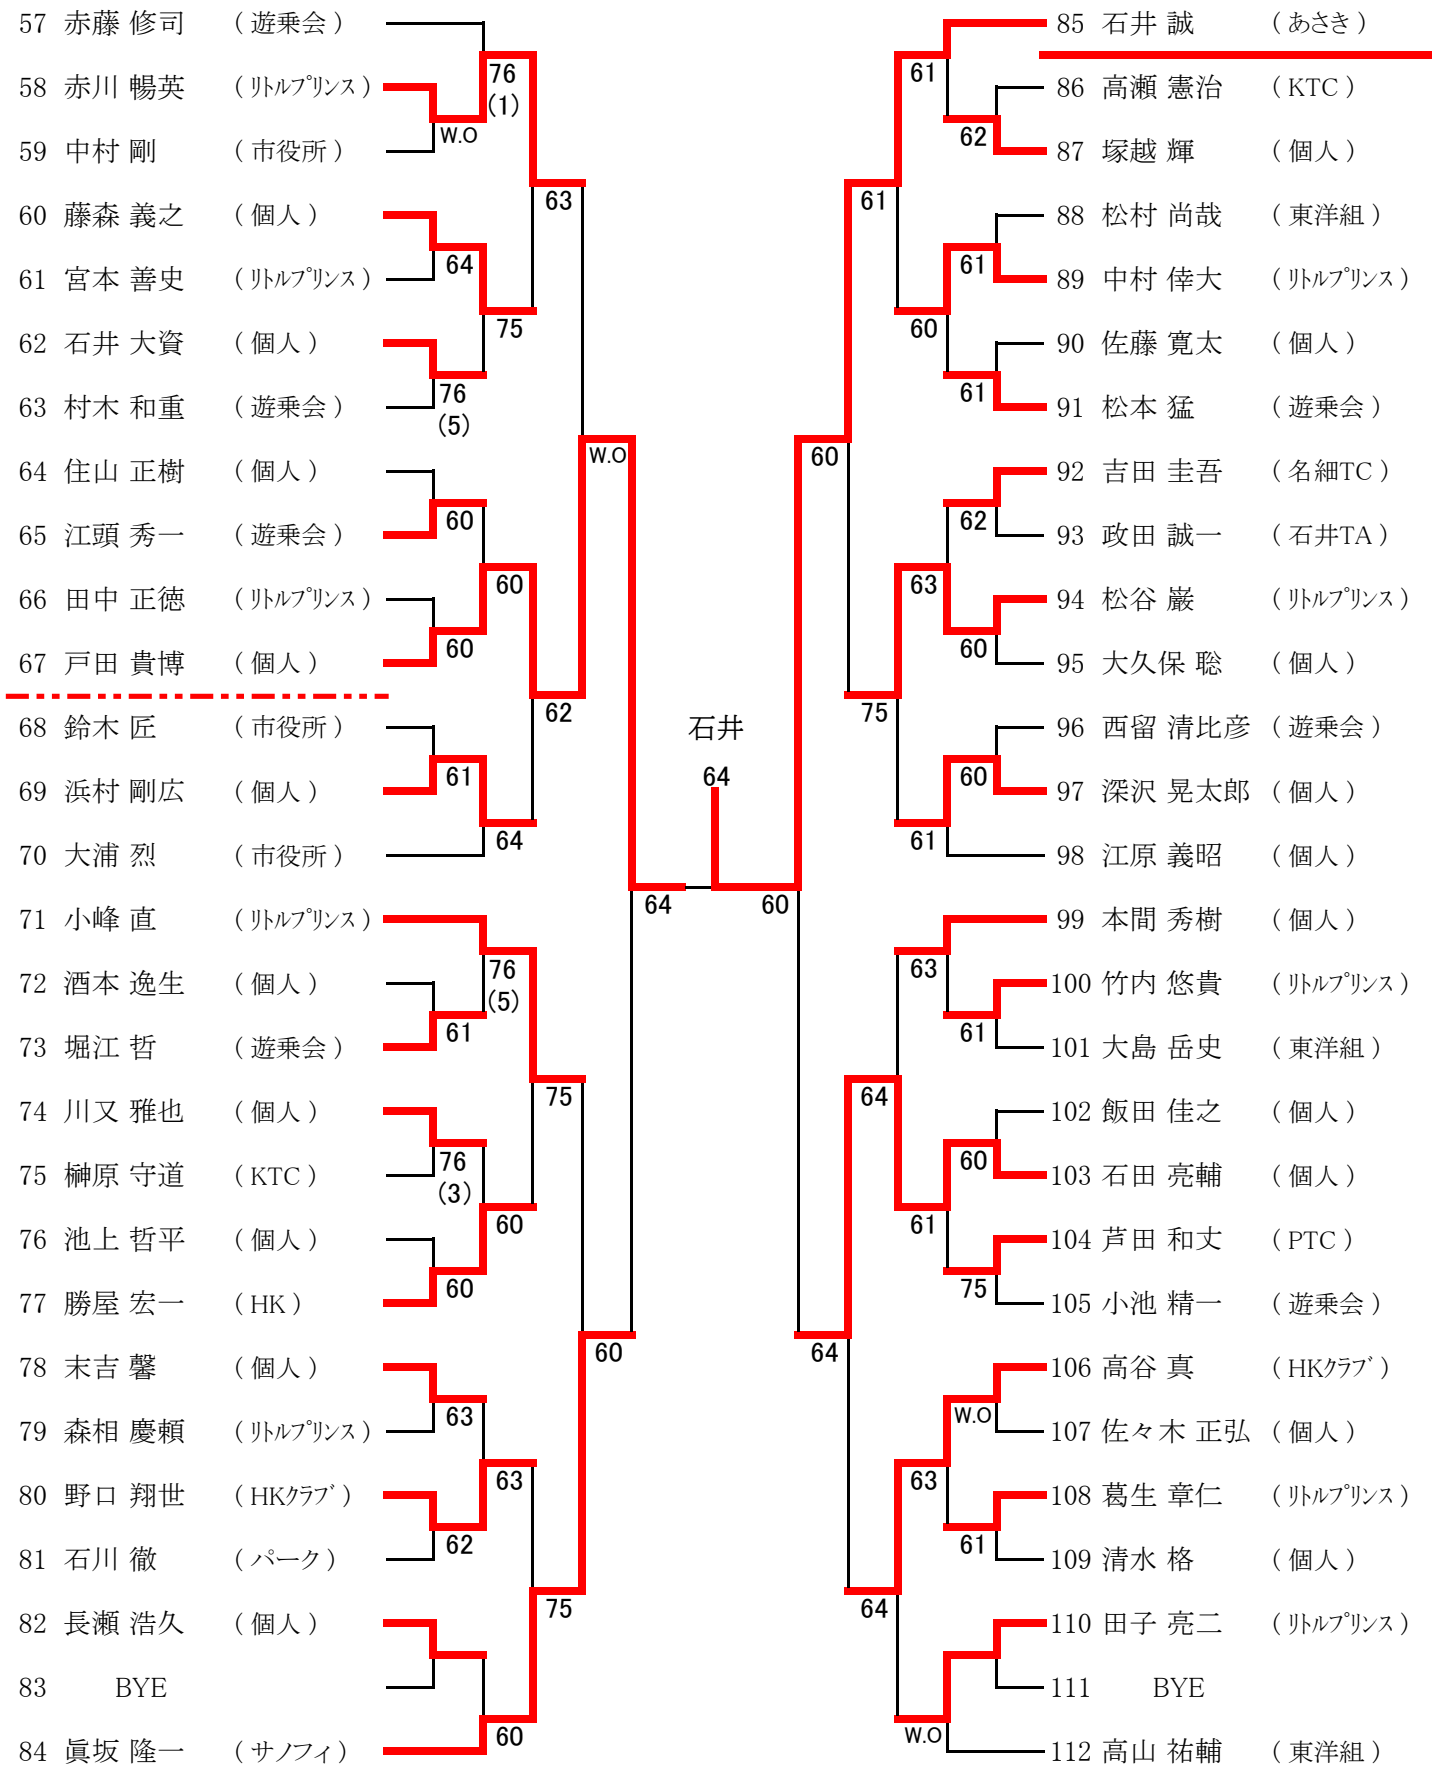

男子シングルス (1)

男子シングルス (2)

<シート順位>

1. 上原浩路 2. 高山祐輔 3. 古口裕康 4. 眞坂隆一 5. 野辺淳平 6. ネイト・ミュニエル 7. 赤藤修司 8. 石井誠
 9. 市川一幸 10. 中沢和樹 11. 大浦烈 12. 江原義昭 13. 田川雅一郎 14. 竹内和巳 15. 小峰直 16. 本間秀樹
 3~4、5~8、9~12、13~16抽選

男子ダブルス

<シード順位>

- 1、大原・平山 2、古口・白井 3、小峰・山崎 4、高谷・豊田
- 5、大高・加藤 6、竹内・土屋 7、関根・鈴岡 8、住山・川又

※3～4、5～8は抽選

男子ダブルス(45)

<シード順位> 1 大原・平山 2 小峰・山崎
 3~4は抽選 3 大高・加藤 4 高谷・豊田

男子ダブルス(55)

<シード順位> 1 木村・高橋 2 松本・西川
 3~4は抽選 3 佐藤・綾部 4 赤藤・須田

男子ダブルス(65)

<シード順位> 1 吉田・小ノ澤 2 田口・清水

女子ダブルス(55)

<シード順位> 1. 大美賀・小野 2. 皆川・若杉 3. 高野・池田 4. 荒井・谷島
 5. 有水・早川 6. 高崎・川越 7. 熊田・石田 8. 藤岡・美代川
 ※3~4、5~8は抽選

女子シングルス

<シード順位> 1. 高崎 恵美子 2. 見村 有紀

女子ダブルス

1	千葉 まゆみ (ラブオール) 近藤 美穂 (個人)					17	林 涼子 (ラブオール) 鈴木 淑江 (ラブオール)
2	BYE					18	羽鳥 美千代 (個人) 黒田 まゆみ (個人)
3	前川 園枝 (遊乗会) 森谷 美由崙 (あさき)	60			62	19	美代川 真弓 (名細TC) 宮原 千恵子 (名細TC)
4	柴田 孝子 (個人) 須崎 喜久枝 (個人)	76 (0)			63	20	小林 弘美 (あさき) 長岐 美智子 (あさき)
5	林 恵美 (あさき) 酒井 明子 (あさき)				64	21	羽生田 美津枝 (HKクラブ) 落合 佳子 (あさき)
6	村上 廣子 (名細TC) 粕谷 洋子 (名細TC)	W.O			61	22	田谷 有紀 (個人) 前野 絢子 (個人)
7	BYE	62	川越 村山		61	23	BYE
8	見村 有紀 (フォレスト) 秋田 友理恵 (個人)		64			24	佐々 木ゆり (遊乗会) 宮下 亜紀子 (遊乗会)
9	須田 真由美 (遊乗会) 水谷 幸 (遊乗会)		62	63		25	高野 春美 (あさき) 池田 加代子 (あさき)
10	BYE				62	26	浅野 文子 (遊乗会) 窪田 えみ子 (個人)
11	諸田 浩子 (あさき) 鈴木 長恵 (あさき)	61			62	27	田家 弘美 (あさき) 林 慶子 (あさき)
12	有水 恵美 (ラブオール) 柴崎 留美子 (ラブオール)	61			62	28	内田 貴子 (PTC) 町田 栄子 (個人)
13	新居 えり (遊乗会) 窪谷 佳子 (遊乗会)		63		64	29	舟生 美代子 (個人) 谷口 綾子 (個人)
14	鬼久保 清恵 (HKクラブ) 山越 紀子 (HKクラブ)	W.O			62	30	岩崎 百合枝 (あさき) 山脇 澄江 (あさき)
15	青木 正美 (あさき) 山田 柚香 (あさき)	61			61	31	BYE
16	川越 直美 (KTC) 村山 美加 (個人)	62				32	須藤 珠美 (ラブオール) 金子 由美子 (遊乗会)

<シード順位> 1. 千葉・近藤 2. 須藤・金子 3. 佐々木・宮下 4. 須田・水谷
5. 見村・秋田 6. 林・鈴木 7. 高野・池田 8. 川越・村山
※3~4、5~8は抽選

女子ダブルス(45)

<シード順位> 1. 千葉・佐々木 2. 須藤・金子 3. 片岡・原田 4. 原田・山川
※3~4 は抽選

混合ダブルス

<シード順位>

1. 土屋・土屋 2. 堀ノ内・豊田 3. 佐々木・勝屋 4. 川越・川越