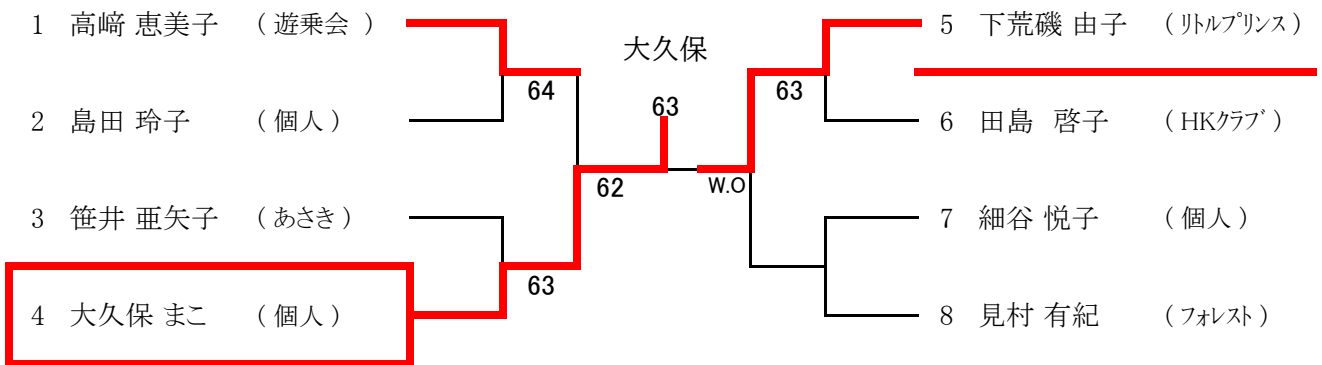

女子シングルス

<シード順位> 1. 高崎 恵美子 2. 見村 有紀

女子ダブルス

1	千葉 まゆみ (ラブオール) 近藤 美穂 (個人)					17	林 涼子 (ラブオール) 鈴木 淑江 (ラブオール)
2	BYE					18	羽鳥 美千代 (個人) 黒田 まゆみ (個人)
3	前川 園枝 (遊乗会) 森谷 美由崙 (あさき)	60			62	19	美代川 真弓 (名細TC) 宮原 千恵子 (名細TC)
4	柴田 孝子 (個人) 須崎 喜久枝 (個人)	76 (0)			63	20	小林 弘美 (あさき) 長岐 美智子 (あさき)
5	林 恵美 (あさき) 酒井 明子 (あさき)				64	21	羽生田 美津枝 (HKクラブ) 落合 佳子 (あさき)
6	村上 廣子 (名細TC) 粕谷 洋子 (名細TC)	W.O			61	22	田谷 有紀 (個人) 前野 絢子 (個人)
7	BYE	62	川越 村山		61	23	BYE
8	見村 有紀 (フォレスト) 秋田 友理恵 (個人)		64			24	佐々 木ゆり (遊乗会) 宮下 亜紀子 (遊乗会)
9	須田 真由美 (遊乗会) 水谷 幸 (遊乗会)		62	63		25	高野 春美 (あさき) 池田 加代子 (あさき)
10	BYE				62	26	浅野 文子 (遊乗会) 窪田 えみ子 (個人)
11	諸田 浩子 (あさき) 鈴木 長恵 (あさき)	61			62	27	田家 弘美 (あさき) 林 慶子 (あさき)
12	有水 恵美 (ラブオール) 柴崎 留美子 (ラブオール)	61			62	28	内田 貴子 (PTC) 町田 栄子 (個人)
13	新居 えり (遊乗会) 窪谷 佳子 (遊乗会)		63		64	29	舟生 美代子 (個人) 谷口 綾子 (個人)
14	鬼久保 清恵 (HKクラブ) 山越 紀子 (HKクラブ)	W.O			62	30	岩崎 百合枝 (あさき) 山脇 澄江 (あさき)
15	青木 正美 (あさき) 山田 柚香 (あさき)	61			61	31	BYE
16	川越 直美 (KTC) 村山 美加 (個人)	62				32	須藤 珠美 (ラブオール) 金子 由美子 (遊乗会)

<シード順位> 1. 千葉・近藤 2. 須藤・金子 3. 佐々木・宮下 4. 須田・水谷
5. 見村・秋田 6. 林・鈴木 7. 高野・池田 8. 川越・村山
※3~4、5~8は抽選