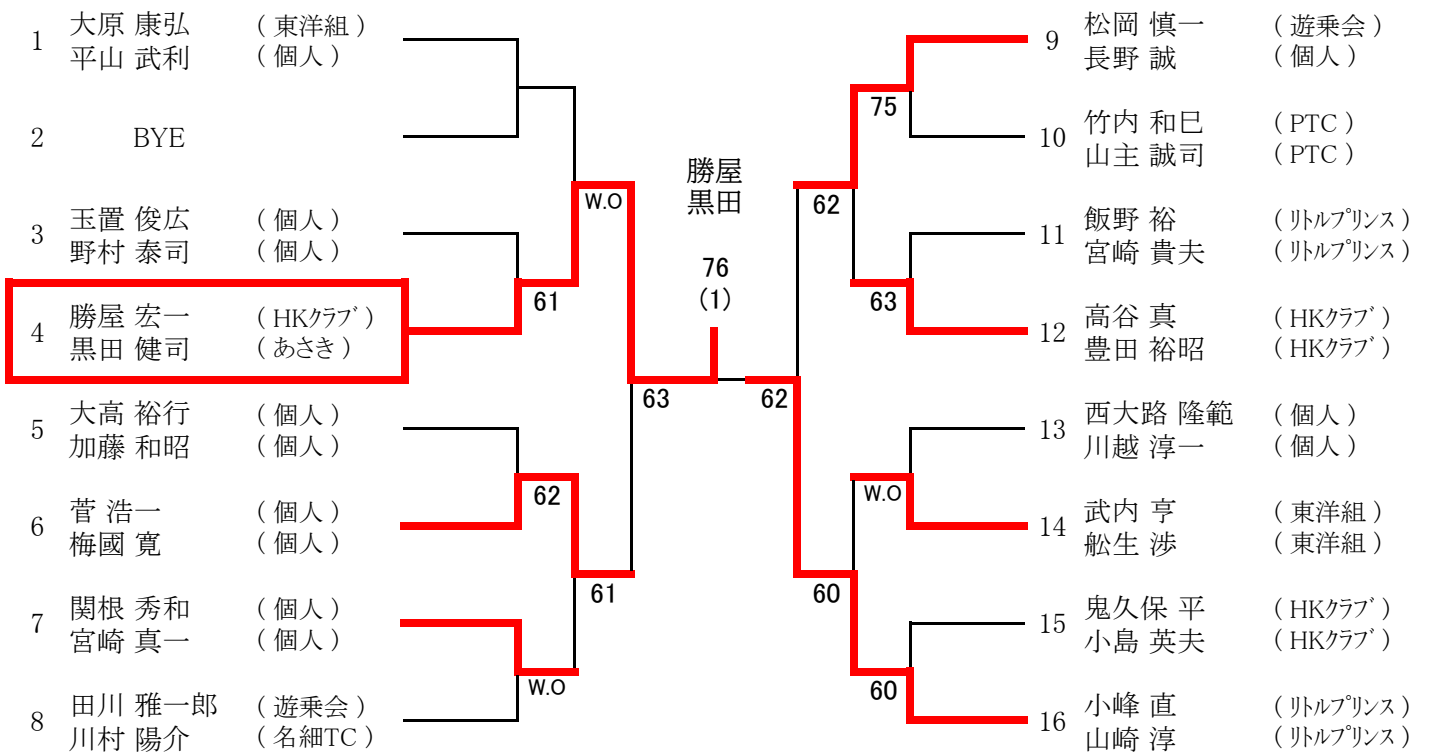

男子シングルス (1)

男子シングルス (2)

<シート順位>

1. 上原浩路 2. 高山祐輔 3. 古口裕康 4. 眞坂隆一 5. 野辺淳平 6. ネイト・ミュニエル 7. 赤藤修司 8. 石井誠
 9. 市川一幸 10. 中沢和樹 11. 大浦烈 12. 江原義昭 13. 田川雅一郎 14. 竹内和巳 15. 小峰直 16. 本間秀樹
 3~4、5~8、9~12、13~16抽選

男子ダブルス

<シード順位>

- 1、大原・平山 2、古口・白井 3、小峰・山崎 4、高谷・豊田
- 5、大高・加藤 6、竹内・土屋 7、関根・鈴岡 8、住山・川又

※3～4、5～8は抽選

男子ダブルス(45)

<シード順位> 1 大原・平山 2 小峰・山崎
 3~4は抽選 3 大高・加藤 4 高谷・豊田

男子ダブルス(55)

<シード順位> 1 木村・高橋 2 松本・西川
 3~4は抽選 3 佐藤・綾部 4 赤藤・須田

男子ダブルス(65)

<シード順位> 1 吉田・小ノ澤 2 田口・清水

女子ダブルス(55)

<シード順位> 1. 大美賀・小野 2. 皆川・若杉 3. 高野・池田 4. 荒井・谷島
 5. 有水・早川 6. 高崎・川越 7. 熊田・石田 8. 藤岡・美代川
 ※3~4、5~8は抽選

女子シングルス

<シード順位> 1. 高崎 恵美子 2. 見村 有紀

女子ダブルス

1	千葉 まゆみ (ラブオール) 近藤 美穂 (個人)					17	林 涼子 (ラブオール) 鈴木 淑江 (ラブオール)
2	BYE					18	羽鳥 美千代 (個人) 黒田 まゆみ (個人)
3	前川 園枝 (遊乗会) 森谷 美由崙 (あさき)	60			62	19	美代川 真弓 (名細TC) 宮原 千恵子 (名細TC)
4	柴田 孝子 (個人) 須崎 喜久枝 (個人)	76 (0)			63	20	小林 弘美 (あさき) 長岐 美智子 (あさき)
5	林 恵美 (あさき) 酒井 明子 (あさき)				64	21	羽生田 美津枝 (HKクラブ) 落合 佳子 (あさき)
6	村上 廣子 (名細TC) 粕谷 洋子 (名細TC)	W.O			61	22	田谷 有紀 (個人) 前野 絢子 (個人)
7	BYE	62	川越 村山		61	23	BYE
8	見村 有紀 (フォレスト) 秋田 友理恵 (個人)		64			24	佐々 木ゆり (遊乗会) 宮下 亜紀子 (遊乗会)
9	須田 真由美 (遊乗会) 水谷 幸 (遊乗会)		62	63		25	高野 春美 (あさき) 池田 加代子 (あさき)
10	BYE				62	26	浅野 文子 (遊乗会) 窪田 えみ子 (個人)
11	諸田 浩子 (あさき) 鈴木 長恵 (あさき)	61			62	27	田家 弘美 (あさき) 林 慶子 (あさき)
12	有水 恵美 (ラブオール) 柴崎 留美子 (ラブオール)	61			62	28	内田 貴子 (PTC) 町田 栄子 (個人)
13	新居 えり (遊乗会) 窪谷 佳子 (遊乗会)		63		64	29	舟生 美代子 (個人) 谷口 綾子 (個人)
14	鬼久保 清恵 (HKクラブ) 山越 紀子 (HKクラブ)	W.O			62	30	岩崎 百合枝 (あさき) 山脇 澄江 (あさき)
15	青木 正美 (あさき) 山田 柚香 (あさき)	61			61	31	BYE
16	川越 直美 (KTC) 村山 美加 (個人)	62				32	須藤 珠美 (ラブオール) 金子 由美子 (遊乗会)

※抽選は、3～4