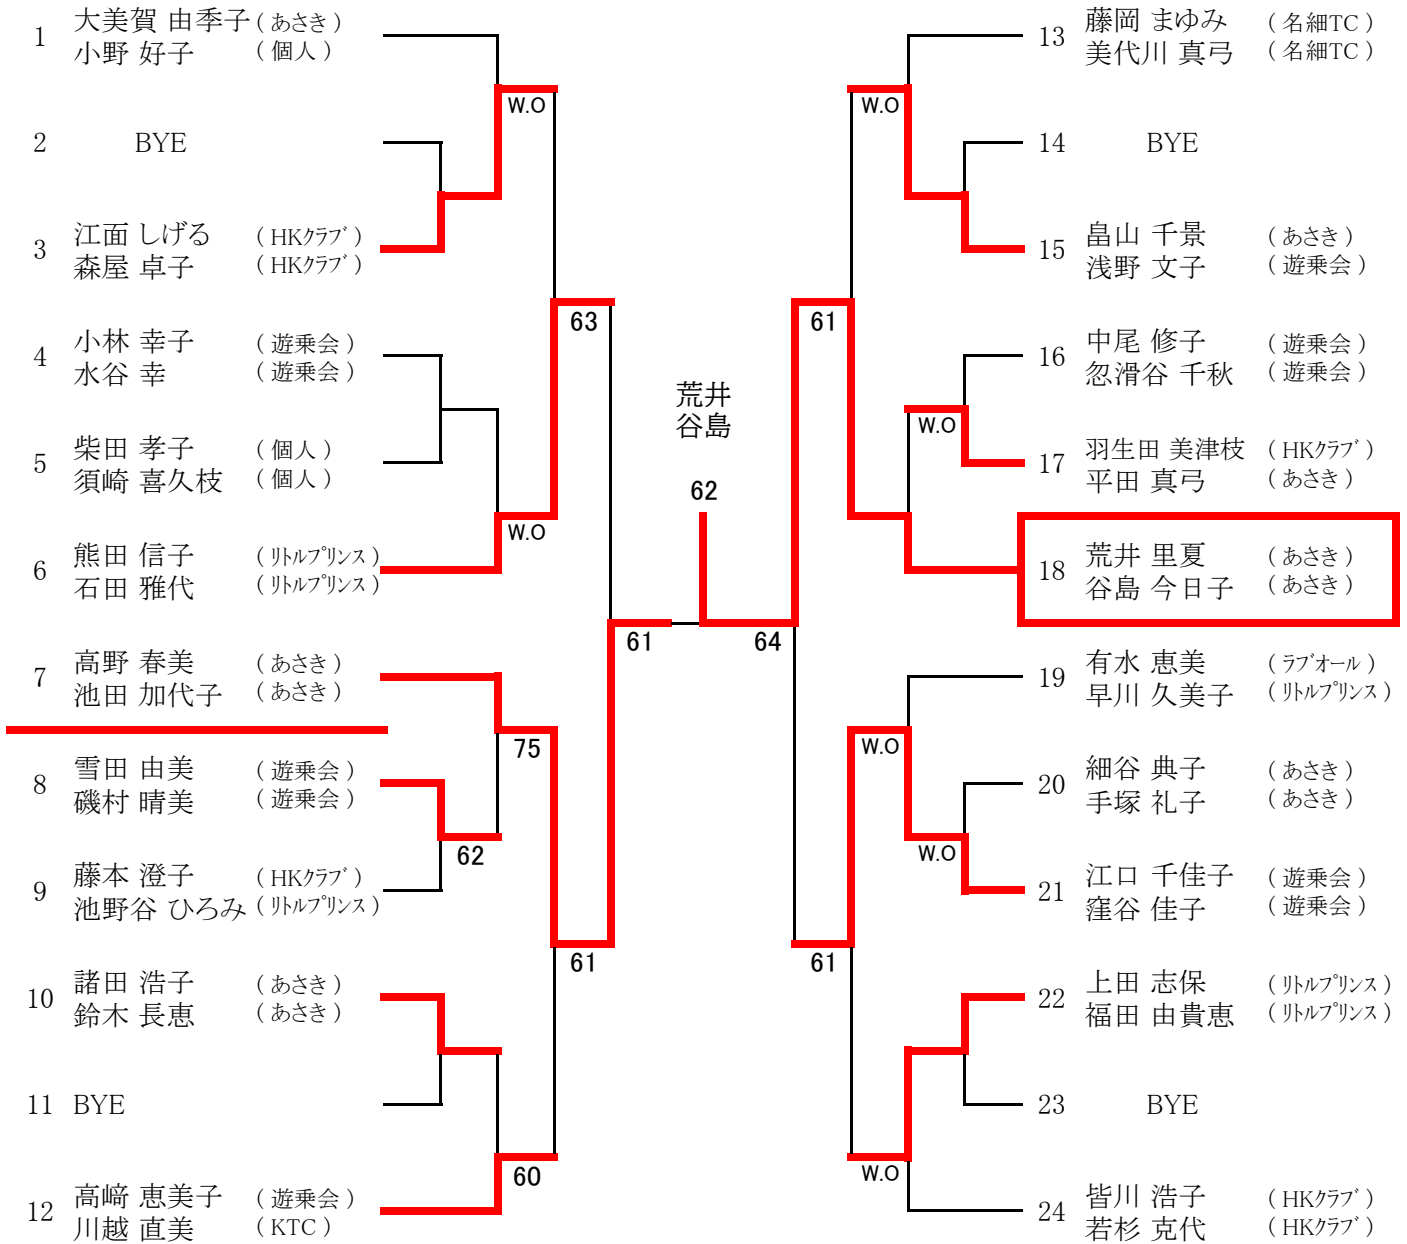

男子シングルス (1)

男子シングルス (2)

<シート順位>

1. 上原浩路 2. 高山祐輔 3. 古口裕康 4. 眞坂隆一 5. 野辺淳平 6. ネイト・ミュニエル 7. 赤藤修司 8. 石井誠
 9. 市川一幸 10. 中沢和樹 11. 大浦烈 12. 江原義昭 13. 田川雅一郎 14. 竹内和巳 15. 小峰直 16. 本間秀樹
 3~4、5~8、9~12、13~16抽選

男子ダブルス

<シード順位>

- 1、大原・平山 2、古口・白井 3、小峰・山崎 4、高谷・豊田
- 5、大高・加藤 6、竹内・土屋 7、関根・鈴岡 8、住山・川又

※3～4、5～8は抽選

男子ダブルス(45)

<シード順位> 1 大原・平山 2 小峰・山崎
 3~4は抽選 3 大高・加藤 4 高谷・豊田

男子ダブルス(55)

<シード順位> 1 木村・高橋 2 松本・西川
 3~4は抽選 3 佐藤・綾部 4 赤藤・須田

男子ダブルス(65)

<シード順位> 1 吉田・小ノ澤 2 田口・清水

女子ダブルス(55)

<シード順位> 1. 大美賀・小野 2. 皆川・若杉 3. 高野・池田 4. 荒井・谷島
 5. 有水・早川 6. 高崎・川越 7. 熊田・石田 8. 藤岡・美代川
 ※3~4、5~8は抽選

女子シングルス

<シード順位> 1. 高崎 恵美子 2. 見村 有紀

女子ダブルス

1	千葉 まゆみ (ラブオール) 近藤 美穂 (個人)					17	林 涼子 (ラブオール) 鈴木 淑江 (ラブオール)
2	BYE					18	羽鳥 美千代 (個人) 黒田 まゆみ (個人)
3	前川 園枝 (遊乗会) 森谷 美由崙 (あさき)	60			62	19	美代川 真弓 (名細TC) 宮原 千恵子 (名細TC)
4	柴田 孝子 (個人) 須崎 喜久枝 (個人)	76 (0)			63	20	小林 弘美 (あさき) 長岐 美智子 (あさき)
5	林 恵美 (あさき) 酒井 明子 (あさき)				64	21	羽生田 美津枝 (HKクラブ) 落合 佳子 (あさき)
6	村上 廣子 (名細TC) 粕谷 洋子 (名細TC)	W.O			61	22	田谷 有紀 (個人) 前野 絢子 (個人)
7	BYE	62	川越 村山		61	23	BYE
8	見村 有紀 (フォレスト) 秋田 友理恵 (個人)		64			24	佐々 木ゆり (遊乗会) 宮下 亜紀子 (遊乗会)
9	須田 真由美 (遊乗会) 水谷 幸 (遊乗会)		62	63		25	高野 春美 (あさき) 池田 加代子 (あさき)
10	BYE				62	26	浅野 文子 (遊乗会) 窪田 えみ子 (個人)
11	諸田 浩子 (あさき) 鈴木 長恵 (あさき)	61			62	27	田家 弘美 (あさき) 林 慶子 (あさき)
12	有水 恵美 (ラブオール) 柴崎 留美子 (ラブオール)	61			62	28	内田 貴子 (PTC) 町田 栄子 (個人)
13	新居 えり (遊乗会) 窪谷 佳子 (遊乗会)		63		64	29	舟生 美代子 (個人) 谷口 綾子 (個人)
14	鬼久保 清恵 (HKクラブ) 山越 紀子 (HKクラブ)	W.O			62	30	岩崎 百合枝 (あさき) 山脇 澄江 (あさき)
15	青木 正美 (あさき) 山田 柚香 (あさき)	61			61	31	BYE
16	川越 直美 (KTC) 村山 美加 (個人)	62				32	須藤 珠美 (ラブオール) 金子 由美子 (遊乗会)

<シード順位> 1. 千葉・近藤 2. 須藤・金子 3. 佐々木・宮下 4. 須田・水谷
5. 見村・秋田 6. 林・鈴木 7. 高野・池田 8. 川越・村山
※3~4、5~8は抽選

女子ダブルス(45)

<シード順位> 1. 千葉・佐々木 2. 須藤・金子 3. 片岡・原田 4. 原田・山川
※3~4 は抽選

混合ダブルス

<シード順位>

1. 土屋・土屋 2. 堀ノ内・豊田 3. 佐々木・勝屋 4. 川越・川越